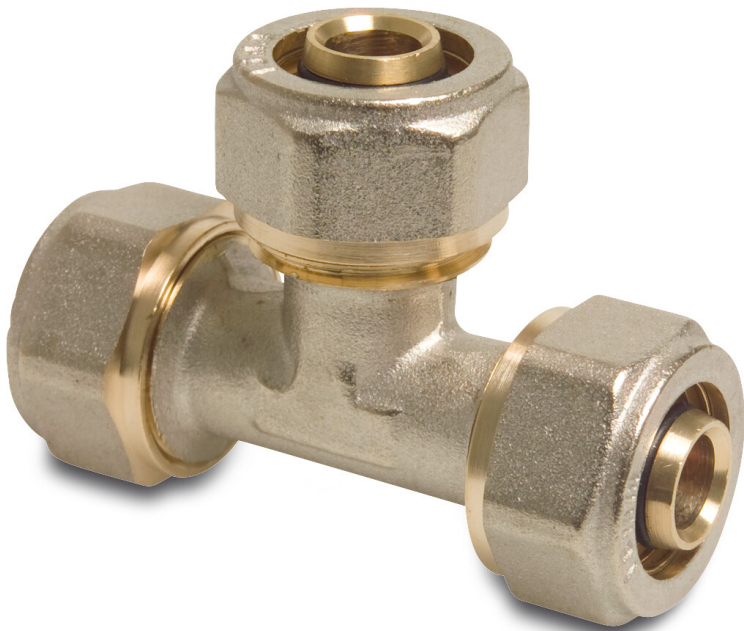

T-Stück 90° Messing Vernickelt 20 mm Klemm DVGW Typ Alu- PE-X S1 (0702376)

TECHNISCHE DATEN

Typ Alu-PE-X

Werkstoff Messing

Oberflächenbehandlung Vernickelt

Zulassung DVGW

Anschluss Klemm

Maß 20 mm