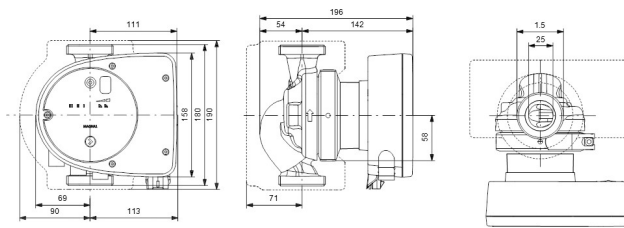

# TECHNISCHE DATEN

Farbe	Schwarz/Rot
Werkstoff	Gusseisen
Pumpengehäuse	Gusseisen
Material Laufrad 1	PES glasfaserverstärkt
Anschluss	Außengewinde
Spannung	230VAC
Max. Temperatur	110 °C
Minimale Mediumtemperatur (kontinuierlich)	-15 °C
Laufräder	1
Herz	50 Hz
Maximale Umgebungstemperatur	40 °C
Arbeitsdruck	10 bar
Minimale Umgebungstemperatur	0 °C
Typ	MAGNA1 25-80 EuP ready
Max. Förderhöhe	8 M

Maß

1 1/2"

Ampere

1.03 A