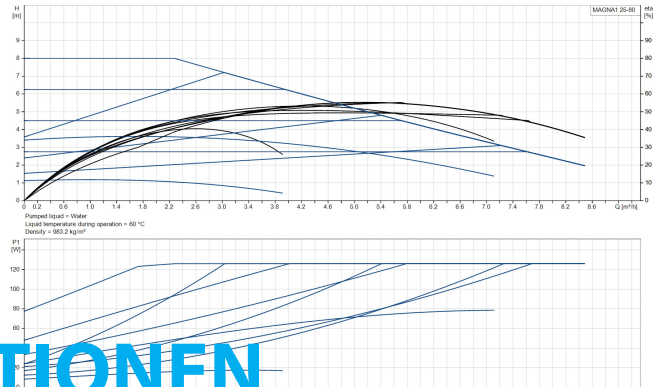

Maß

1 1/2"

Ampere

1.03 A

PRODUKTINFORMATIONEN

Die neue MAGNA1 ist die einfache Lösung für einen guten Job. Sie ist die perfekte Wahl, wenn es darum geht, ältere Umwälzpumpen zu ersetzen, und dank ihrer Konformität mit der EuP 2015-Richtlinie sind erhebliche Energieeinsparungen eine Realität. Die ideale Wahl für einfache Leistungsanforderungen in Anwendungen, bei denen eine einfache Systemsteuerung und -überwachung erforderlich ist. Überwachung durch Fehlerrelais für mehr Sicherheit. Digitaler Start/Stop-Eingang zur Fernsteuerung der Pumpe. Kontinuierlicher Betrieb und reduzierte Stillstandszeiten mit drahtloser Zwillingspumpenfunktion (verfügbar für Doppelpumpen). Hohe Energieeffizienz führt zu erheblichen Energieeinsparungen. Einfache Installation und Bedienung dank der übersichtlichen Benutzeroberfläche. Wartungsfrei durch Spaltrohrkonstruktion. MAGNA1 ist die einfache und effiziente Wahl für die meisten Anwendungen, einschließlich Heizung, Hauptpumpe, Mischkreise, Heizflächen, Kühlung, Klimatisierung, Erdwärmepumpensysteme und kleinere Kältemaschinenanwendungen.

Merkmale:

- Proportionale Druckregelung.
- Konstante Druckregelung.
- Betrieb mit konstanter Kennlinie/konstanter Drehzahl.
- Kein externer Motorschutz notwendig.
- Dämmschalen im Lieferumfang der Einzelpumpen für Heizungsanlagen.
- Großer Temperaturbereich durch thermische Trennung von Schaltkasten und Fördermedium.

Generiert am: 10.05.2026