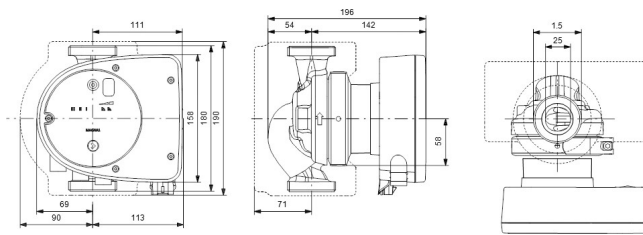

# TECHNISCHE DATEN

Farbe	Schwarz/Rot
Werkstoff	Gusseisen
Pumpengehäuse	Gusseisen
Material Laufrad 1	PES glasfaserverstärkt
Anschluss	Außengewinde
Spannung	230VAC
Max. Temperatur	110 °C
Minimale Mediumtemperatur (kontinuierlich)	-15 °C
Laufräder	1
Herz	50 Hz
Maximale Umgebungstemperatur	40 °C
Arbeitsdruck	10 bar
Minimale Umgebungstemperatur	0 °C
Typ	MAGNA1 25-80 EuP ready
Max. Förderhöhe	8 M

Maß

1 1/2"

Ampere

1.03 A