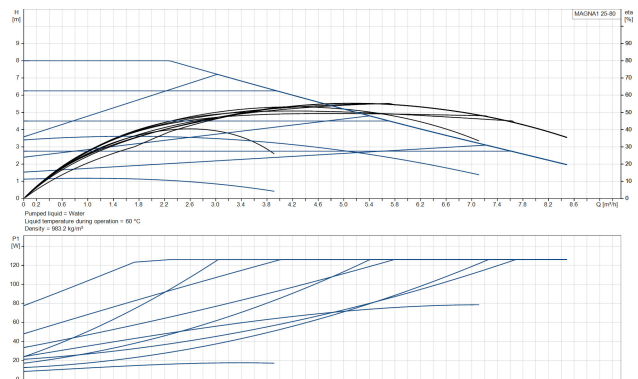

Maß

1 1/2"

Ampere

1.03 A

PRODUKTINFORMATIONEN

Die neue MAGNA1 ist die einfache Lösung für einen guten Job. Sie ist die perfekte Wahl, wenn es darum geht, ältere Umwälzpumpen zu ersetzen, und dank ihrer Konformität mit der EuP 2015-Richtlinie sind erhebliche Energieeinsparungen eine Realität. Die ideale Wahl für einfache Leistungsanforderungen in Anwendungen, bei denen eine einfache Systemsteuerung und -überwachung erforderlich ist. Überwachung durch Fehlerrelais für mehr Sicherheit. Digitaler Start/Stop-Eingang zur Fernsteuerung der Pumpe. Kontinuierlicher Betrieb und reduzierte Stillstandszeiten mit drahtloser Zwillingspumpenfunktion (verfügbar für Doppelpumpen). Hohe Energieeffizienz führt zu erheblichen Energieeinsparungen. Einfache Installation und Bedienung dank der übersichtlichen Benutzeroberfläche. Wartungsfrei durch Spaltrohrkonstruktion. MAGNA1 ist die einfache und effiziente Wahl für die meisten Anwendungen, einschließlich Heizung, Hauptpumpe, Mischkreise, Heizflächen, Kühlung, Klimatisierung, Erdwärmepumpensysteme und kleinere Kältemaschinenanwendungen.

Merkmale:

- Proportionale Druckregelung.
- Konstante Druckregelung.
- Betrieb mit konstanter Kennlinie/konstanter Drehzahl.
- Kein externer Motorschutz notwendig.
- Dämmschalen im Lieferumfang der Einzelpumpen für Heizungsanlagen.
- Großer Temperaturbereich durch thermische Trennung von Schaltkasten und Fördermedium.