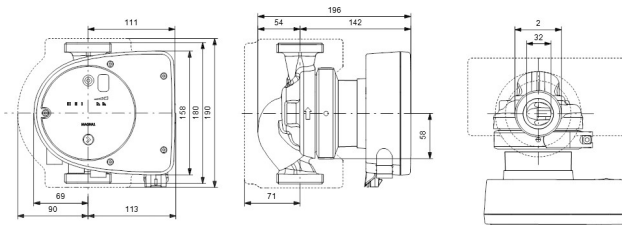

**Grundfos Umwälzpumpe mit
variabler Drehzahl Gusseisen
2" Außengewinde 10bar 0.9A
230VAC Schwarz/Rot Typ
MAGNA1 32-60 EuP ready
(7039215)**

GRUNDFOS 

TECHNISCHE DATEN

Farbe	Schwarz/Rot
Werkstoff	Gusseisen
Pumpengehäuse	Gusseisen
Material Laufrad 1	PES glasfaserverstärkt
Anschluss	Außengewinde
Spannung	230VAC
Max. Temperatur	110 °C
Minimale Mediumtemperatur (kontinuierlich)	-15 °C
Laufräder	1
Herz	50 Hz
Maximale Umgebungstemperatur	40 °C
Arbeitsdruck	10 bar
Minimale Umgebungstemperatur	0 °C
Typ	MAGNA1 32-60 EuP ready
Max. Förderhöhe	6 M

Maß

2"

Ampere

0.9 A

PRODUKTINFORMATIONEN

Die neue MAGNA1 ist die einfache Lösung für einen guten Job. Sie ist die perfekte Wahl, wenn es darum geht, ältere Umwälzpumpen zu ersetzen, und dank ihrer Konformität mit der EuP 2015-Richtlinie sind erhebliche Energieeinsparungen eine Realität. Die ideale Wahl für einfache Leistungsanforderungen in Anwendungen, bei denen eine einfache Systemsteuerung und -überwachung erforderlich ist. Überwachung durch Fehlerrelais für mehr Sicherheit. Digitaler Start/Stop-Eingang zur Fernsteuerung der Pumpe. Kontinuierlicher Betrieb und reduzierte Stillstandszeiten mit drahtloser Zwillingspumpenfunktion (verfügbar für Doppelpumpen). Hohe Energieeffizienz führt zu erheblichen Energieeinsparungen. Einfache Installation und Bedienung dank der übersichtlichen Benutzeroberfläche. Wartungsfrei durch Spaltrohrkonstruktion. MAGNA1 ist die einfache und effiziente Wahl für die meisten Anwendungen, einschließlich Heizung, Hauptpumpe, Mischkreise, Heizflächen, Kühlung, Klimatisierung, Erdwärmepumpensysteme und kleinere Kältemaschinenanwendungen.