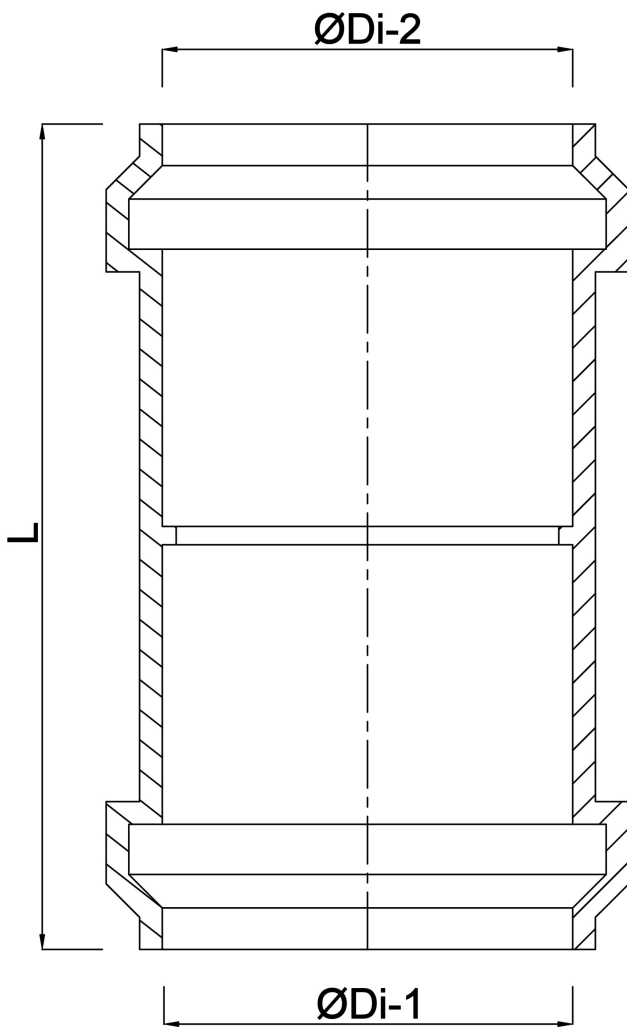

Reparaturmuffe PVC-U 250 mm Steckmuffe 10bar Grau (7015739)

TECHNISCHE DATEN

Farbe Grau

Werkstoff PVC-U

Material Dichtung EPDM

Anschluss Steckmuffe

Arbeitsdruck 10 bar

Max. Temp. 45 °C

Maß 250 mm

Wandstärke 10,7 - 11,6 mm

ABMESSUNGEN

L 500 mm

T 9.6 mm

ØDi-1 250 mm

ØDi-2 250 mm

Generiert am: 29.05.2026