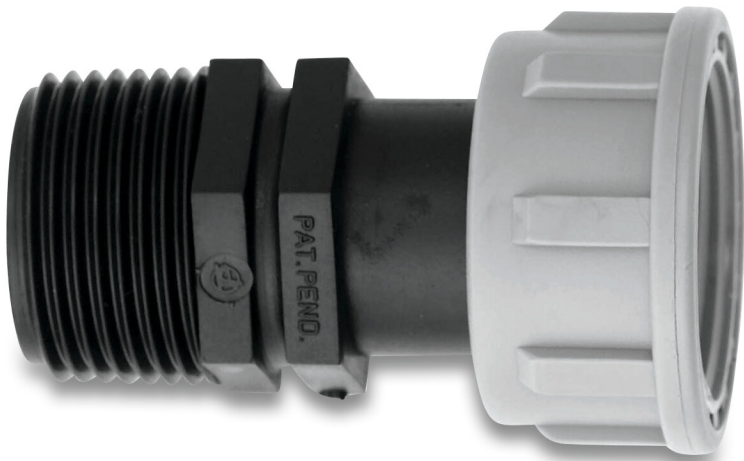

# Tavlit Swivel Adapter PP 1" Innengewinde x Außengewinde 10bar Typ with O-ring (7030810)

# TECHNISCHE DATEN

Typ	with O-ring
Werkstoff	PP
Geeignet für	Manifold
Anschluss	Innengewinde x Außengewinde
Arbeitsdruck	10 bar
Maß	1"

## PRODUKTINFORMATIONEN

Geeignet für teflonfreie und einfache Installation von Wasser- und Bewässerungssystemen. Geliefert mit EPDM-O-Ringen, die eine hohe Beständigkeit gegen Chemikalien und Düngemittel bieten.