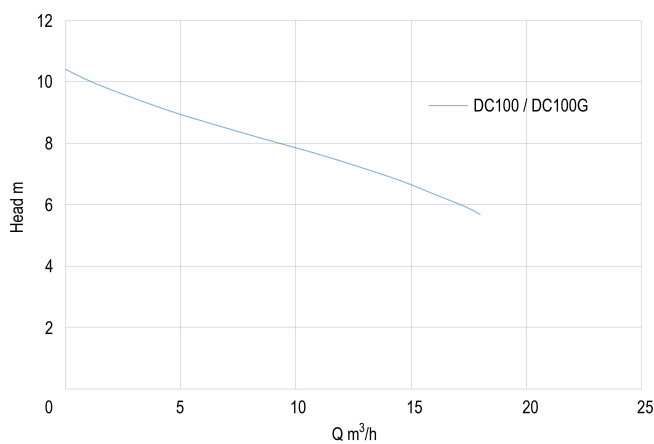

# TECHNISCHE DATEN

Farbe Edelstahl

Werkstoff Gusseisen

Leistung 1 PS

Pumpengehäuse Gusseisen

Material Laufrad 1 Edelstahl

Max. Förderhöhe 10,4 M

Spannung 230VAC

Typ DC100

Maß 1 1/2"

Schwimmer Nein

## ABMESSUNGEN

H-1 410 mm

H-2 160 mm

W-1 230 mm

**Generiert am: 08.05.2026**

bevo Vertriebs GmbH  
Industriestraße 18  
32602 VLOTHO-EXTER  
Deutschland  
+49 (0) 5228 959 0  
[info@bevo.com](mailto:info@bevo.com)  
<http://www.bevo.com>