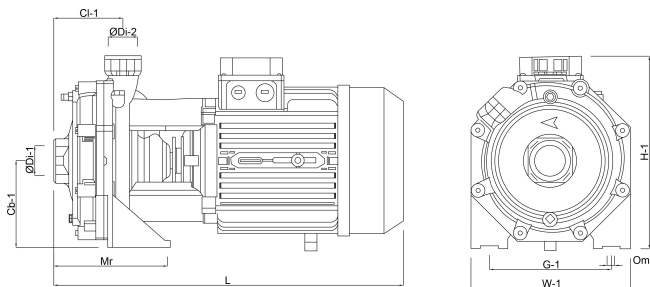

Gleitringdichtung Typ H

Länge 605 mm

Spannung 400/690VAC

Breite	275 mm
Gewicht	78 kg
Leistung	5.5 kW
Max Durchfluss	30 m ³ /h
Druck	1 1/4 "
Saug	2 "
BEP Kapazität	20
BEP Förderhöhe	59
Effizienz	57 %
Packungsgrösse L/B/H	675 x 300 x 390 mm

ABMESSUNGEN

Cb-1	135 mm
Cl-1	95.5 mm
G-1	212 mm
H	330 mm
H-1	330 mm
L	605 mm
Mr	145 mm

O 14 mm

W-1 275 mm

ØDi-1 2 "

ØDi-2 1 1/4 "

PRODUKTINFORMATIONEN

Abgedichteter Motor, Schutzklasse F
Wassertemperatur 90°C.
Lieferung ohne Kabel.