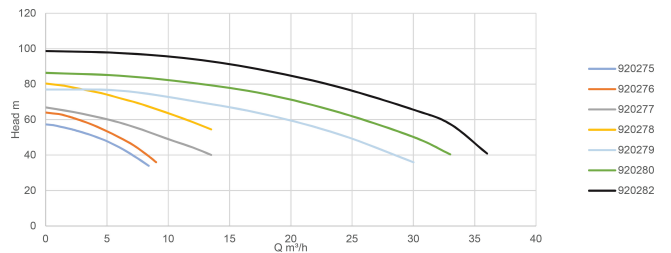

Gleitringdichtung Typ H

Länge 605 mm

Spannung 400/690VAC

Breite	275 mm
Gewicht	78 kg
Leistung	5.5 kW
Max Durchfluss	30 m ³ /h
Druck	1 1/4 "
Saug	2 "
BEP Kapazität	20
BEP Förderhöhe	59
Effizienz	57 %
Packungsgrösse L/B/H	675 x 300 x 390 mm

ABMESSUNGEN

Cb-1	135 mm
Cl-1	95.5 mm
G-1	212 mm
H	330 mm
H-1	330 mm
L	605 mm
Mr	145 mm

O 14 mm

W-1 275 mm

ØDi-1 2 "

ØDi-2 1 1/4 "

PRODUKTINFORMATIONEN

Abgedichteter Motor, Schutzklasse F
Wassertemperatur 90°C.
Lieferung ohne Kabel.