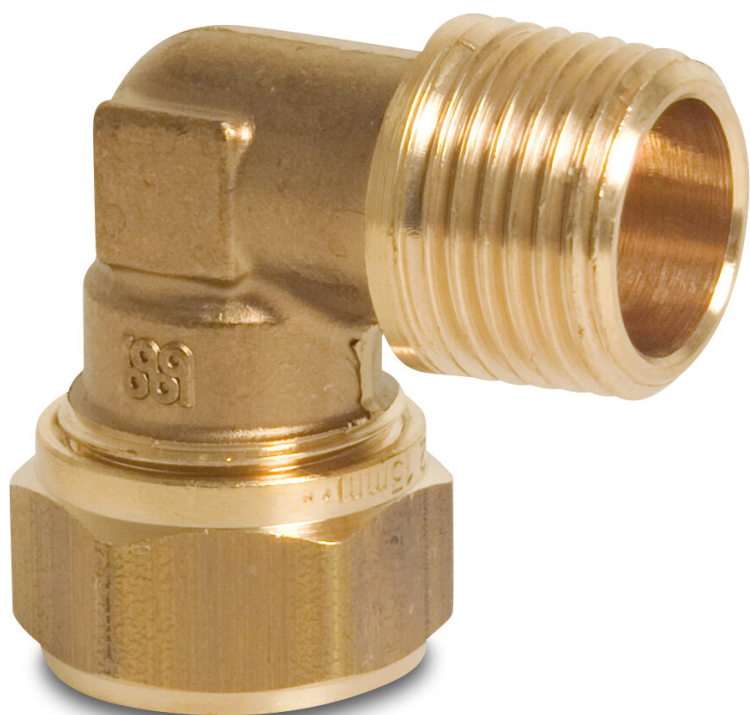

**Winkel 90° Messing 15 mm x
3/4" Klemm x Außengewinde
KIWA/GASTEC S1 (7005803)**

TECHNISCHE DATEN

Werkstoff	Messing
Zulassung	KIWA/GASTEC
Anschluss	Klemm x Außengewinde
Maß	15 mm x 3/4"
Label	S1

Generiert am: 25.05.2026