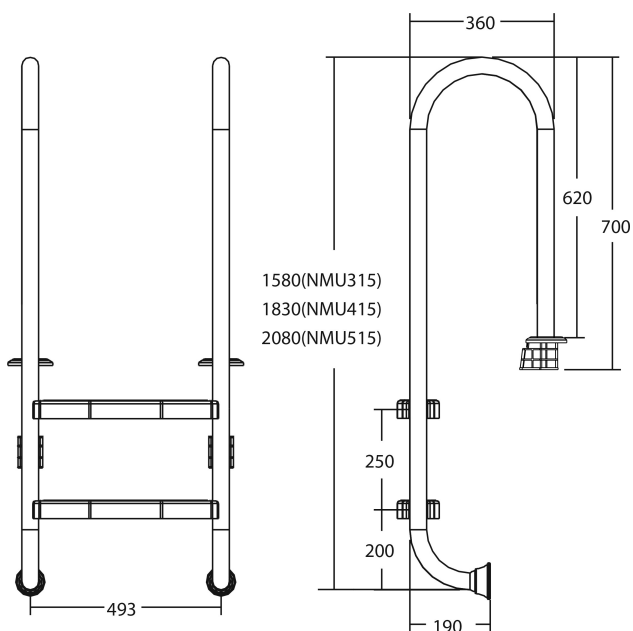

# Flotide Tiefenbeckenleiter Edelstahl 316 Typ schlankes Modell 5 Trittstufen (7026919)

**FLOTIDE**

# TECHNISCHE DATEN

Typ schlankes Modell

Werkstoff Edelstahl 316

Trittstufen 5

## PRODUKTINFORMATIONEN

Die Flotide-Poolleiter (kleines Modell) ist 170 mm hinter der Poolkante angebracht. Alle Leitern sind mit einem Anti-Rutsch-Pad ausgestattet.

**Generiert am: 26.05.2026**

bevo Vertriebs GmbH  
Industriestraße 18