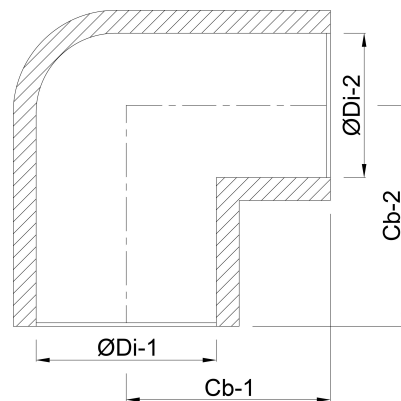

# TECHNISCHE DATEN

Farbe Grau

Werkstoff PVC-U

Anschluss Klebemuffe

Maß 315 mm

Arbeitsdruck 10 bar

# ABMESSUNGEN

Cb-1 332 mm

Cb-2 332 mm

ØDi-1 315 mm

ØDi-2 315 mm

β 90°

**Generiert am: 13.03.2026**

bevo Vertriebs GmbH  
Industriestraße 18  
32602 VLOTHO-EXTER