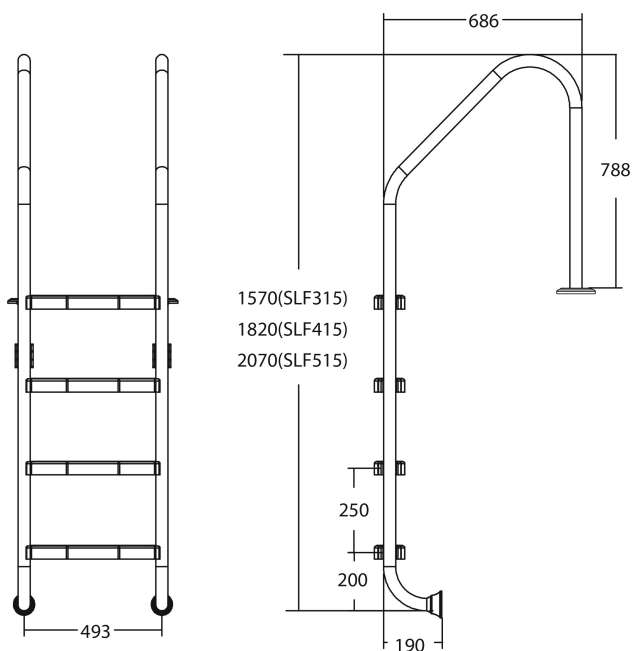

Flotide Tiefenbeckenleiter Edelstahl 304 Typ breites Modell 5 Trittstufen (7026928)

FLOTIDE

TECHNISCHE DATEN

Typ breites Modell

Werkstoff Edelstahl 304

Trittstufen 5

PRODUKTINFORMATIONEN

Die Flotide-Poolleiter (breites Modell) ist 496 mm hinter der Poolkante angebracht. Alle Leitern sind mit einem Anti-Rutsch-Pad ausgestattet.