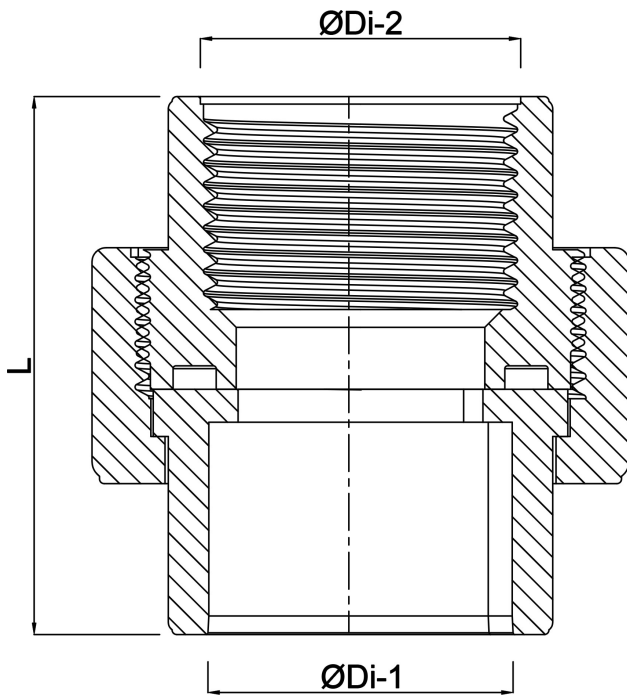

**Profec Verschraubung PVC-  
U/Edelstahl 316 25 mm x 3/4"  
Klebemuffe x Innengewinde  
10bar Grau (0102101)**

# TECHNISCHE DATEN

Farbe	Grau
Werkstoff	PVC-U/Edelstahl 316
Material Dichtung	EPDM
Anschluss	Klebemuffe x Innengewinde
Arbeitsdruck	10 bar
Maß	25 mm x 3/4"

# ABMESSUNGEN

L	55.7 mm
ØDi-1	25 mm
ØDi-2	3/4 "

**Generiert am: 22.05.2026**

bevo Vertriebs GmbH  
Industriestraße 18  
32602 VLOTHO-EXTER  
Deutschland  
+49 (0) 5228 959 0  
[info@bevo.com](mailto:info@bevo.com)  
<http://www.bevo.com>