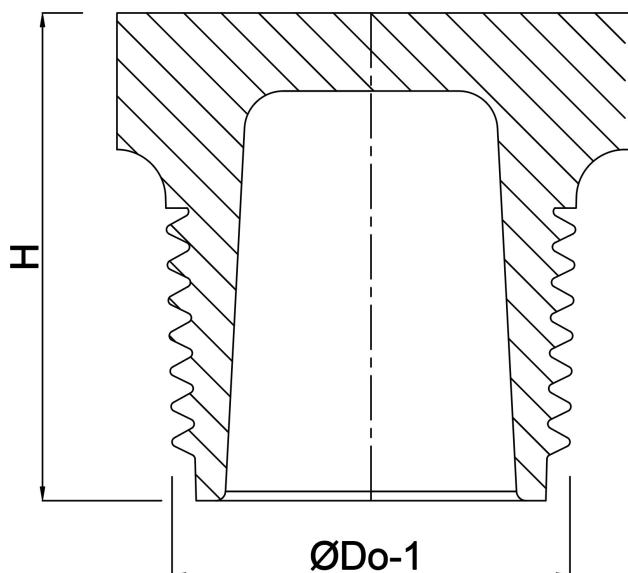

Profec Nr. 290 Stopfen
Edelstahl 316 1/8"
Außengewinde 16bar
(0080170)

TECHNISCHE DATEN

Werkstoff	Edelstahl 316
Anschluss	Außengewinde
Fitting Nr.	Nr. 290
Arbeitsdruck	16 bar
Max. Temp.	100 °C
Maß	1/8"

ABMESSUNGEN

H	17 mm
ØDo-1	1/8 "

Generiert am: 22.05.2026

bevo Vertriebs GmbH
Industriestraße 18
32602 VLOTHO-EXTER
Deutschland
+49 (0) 5228 959 0
info@bevo.com
<http://www.bevo.com>