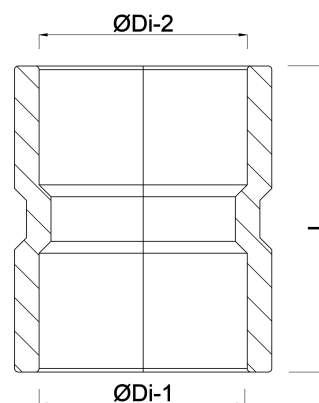

# TECHNISCHE DATEN

Farbe	Grau
Werkstoff	PVC-U
Anschluss	Klebemuffe x Imperial Klebemuffe
Arbeitsdruck	16 bar
Maß	40 mm x 1 1/4"

# ABMESSUNGEN

L	57 mm
ØDi-1	40 mm
ØDi-2	1 1/4 "
P-1	27 mm
P-2	27 mm

**Generiert am: 02.10.2025**

bevo Vertriebs GmbH  
Industriestraße 18  
32602 VLOTHO-EXTER

Deutschland  
+49 (0) 5228 959 0  
[info@bevo.com](mailto:info@bevo.com)  
<http://www.bevo.com>