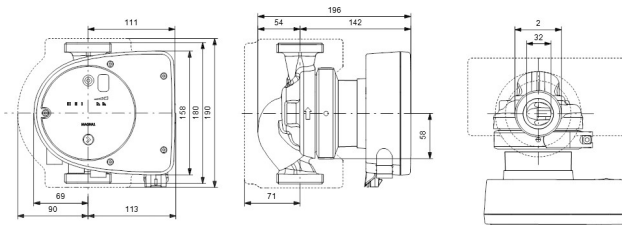

**Grundfos Umwälzpumpe mit
variabler Drehzahl Gusseisen
2" Außengewinde 10bar 1.22A
230VAC Schwarz/Rot Typ
MAGNA1 32-80 EuP ready
(7039216)**

GRUNDFOS 

TECHNISCHE DATEN

Farbe	Schwarz/Rot
Werkstoff	Gusseisen
Pumpengehäuse	Gusseisen
Material Laufrad 1	PES glasfaserverstärkt
Anschluss	Außengewinde
Spannung	230VAC
Max. Temperatur	110 °C
Minimale Mediumtemperatur (kontinuierlich)	-15 °C
Laufräder	1
Herz	50 Hz
Maximale Umgebungstemperatur	40 °C
Arbeitsdruck	10 bar
Minimale Umgebungstemperatur	0 °C
Typ	MAGNA1 32-80 EuP ready
Max. Förderhöhe	8 M

Maß

2"

Ampere

1.22 A

PRODUKTINFORMATIONEN

Die neue MAGNA1 ist die einfache Lösung für einen guten Job. Sie ist die perfekte Wahl, wenn es darum geht, ältere Umwälzpumpen zu ersetzen, und dank ihrer Konformität mit der EuP 2015-Richtlinie sind erhebliche Energieeinsparungen eine Realität. Die ideale Wahl für einfache Leistungsanforderungen in Anwendungen, bei denen eine einfache Systemsteuerung und -überwachung erforderlich ist. Überwachung durch Fehlerrelais für mehr Sicherheit. Digitaler Start/Stop-Eingang zur Fernsteuerung der Pumpe. Kontinuierlicher Betrieb und reduzierte Stillstandszeiten mit drahtloser Zwillingspumpenfunktion (verfügbar für Doppelpumpen). Hohe Energieeffizienz führt zu erheblichen Energieeinsparungen. Einfache Installation und Bedienung dank der übersichtlichen Benutzeroberfläche. Wartungsfrei durch Spaltrohrkonstruktion. MAGNA1 ist die einfache und effiziente Wahl für die meisten Anwendungen, einschließlich Heizung, Hauptpumpe, Mischkreise, Heizflächen, Kühlung, Klimatisierung, Erdwärmepumpensysteme und kleinere Kältemaschinenanwendungen.