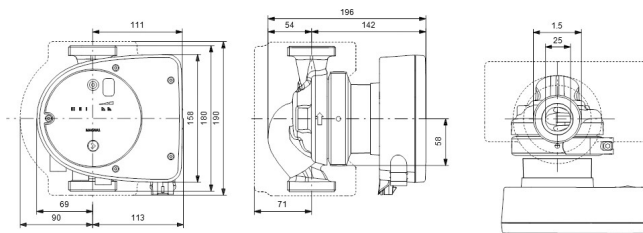

**Grundfos Umwälzpumpe mit
variabler Drehzahl Gusseisen 1
1/2" Außengewinde 10bar
0.74A 230VAC Schwarz/Rot
Typ MAGNA1 25-60 EuP ready
(7039210)**

GRUNDFOS 

TECHNISCHE DATEN

Farbe	Schwarz/Rot
Werkstoff	Gusseisen
Pumpengehäuse	Gusseisen
Material Laufrad 1	PES glasfaserverstärkt
Anschluss	Außengewinde
Spannung	230VAC
Max. Temperatur	110 °C
Minimale Mediumtemperatur (kontinuierlich)	-15 °C
Laufräder	1
Herz	50 Hz
Maximale Umgebungstemperatur	40 °C
Arbeitsdruck	10 bar
Minimale Umgebungstemperatur	0 °C
Typ	MAGNA1 25-60 EuP ready
Max. Förderhöhe	6 M

Maß

1 1/2"

Ampere

0.74 A

PRODUKTINFORMATIONEN

Die neue MAGNA1 ist die einfache Lösung für einen guten Job. Sie ist die perfekte Wahl, wenn es darum geht, ältere Umwälzpumpen zu ersetzen, und dank ihrer Konformität mit der EuP 2015-Richtlinie sind erhebliche Energieeinsparungen eine Realität. Die ideale Wahl für einfache Leistungsanforderungen in Anwendungen, bei denen eine einfache Systemsteuerung und -überwachung erforderlich ist. Überwachung durch Fehlerrelais für mehr Sicherheit. Digitaler Start/Stop-Eingang zur Fernsteuerung der Pumpe. Kontinuierlicher Betrieb und reduzierte Stillstandszeiten mit drahtloser Zwillingspumpenfunktion (verfügbar für Doppelpumpen). Hohe Energieeffizienz führt zu erheblichen Energieeinsparungen. Einfache Installation und Bedienung dank der übersichtlichen Benutzeroberfläche. Wartungsfrei durch Spaltrohrkonstruktion. MAGNA1 ist die einfache und effiziente Wahl für die meisten Anwendungen, einschließlich Heizung, Hauptpumpe, Mischkreise, Heizflächen, Kühlung, Klimatisierung, Erdwärmepumpensysteme und kleinere Kältemaschinenanwendungen.