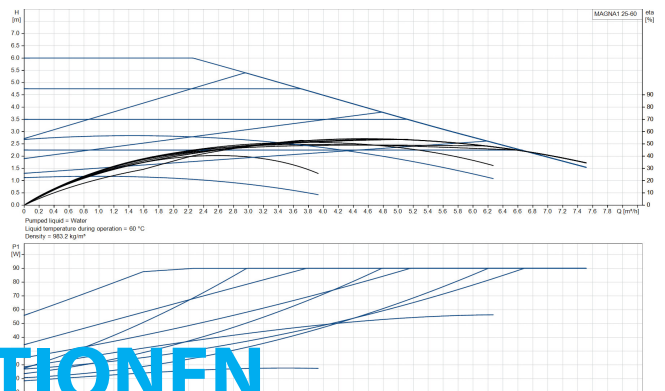

**Grundfos Umwälzpumpe mit
variabler Drehzahl Gusseisen 1
1/2" Außengewinde 10bar
0.74A 230VAC Schwarz/Rot
Typ MAGNA1 25-60 EuP ready
(7039210)**

GRUNDFOS 

TECHNISCHE DATEN

Farbe	Schwarz/Rot
Werkstoff	Gusseisen
Pumpengehäuse	Gusseisen
Material Laufrad 1	PES glasfaserverstärkt
Anschluss	Außengewinde
Spannung	230VAC
Max. Temperatur	110 °C
Minimale Mediumtemperatur (kontinuierlich)	-15 °C
Laufräder	1
Herz	50 Hz
Maximale Umgebungstemperatur	40 °C
Arbeitsdruck	10 bar
Minimale Umgebungstemperatur	0 °C
Typ	MAGNA1 25-60 EuP ready
Max. Förderhöhe	6 M

Maß

1 1/2"

Ampere

0.74 A

PRODUKTINFORMATIONEN

Die neue MAGNA1 ist die einfache Lösung für einen guten Job. Sie ist die perfekte Wahl, wenn es darum geht, ältere Umwälzpumpen zu ersetzen, und dank ihrer Konformität mit der EuP 2015-Richtlinie sind erhebliche Energieeinsparungen eine Realität. Die ideale Wahl für einfache Leistungsanforderungen in Anwendungen, bei denen eine einfache Systemsteuerung und -überwachung erforderlich ist. Überwachung durch Fehlerrelais für mehr Sicherheit. Digitaler Start/Stop-Eingang zur Fernsteuerung der Pumpe. Kontinuierlicher Betrieb und reduzierte Stillstandszeiten mit drahtloser Zwillingspumpenfunktion (verfügbar für Doppelpumpen). Hohe Energieeffizienz führt zu erheblichen Energieeinsparungen. Einfache Installation und Bedienung dank der übersichtlichen Benutzeroberfläche. Wartungsfrei durch Spaltrohrkonstruktion. MAGNA1 ist die einfache und effiziente Wahl für die meisten Anwendungen, einschließlich Heizung, Hauptpumpe, Mischkreise, Heizflächen, Kühlung, Klimatisierung, Erdwärmepumpensysteme und kleinere Kältemaschinenanwendungen.