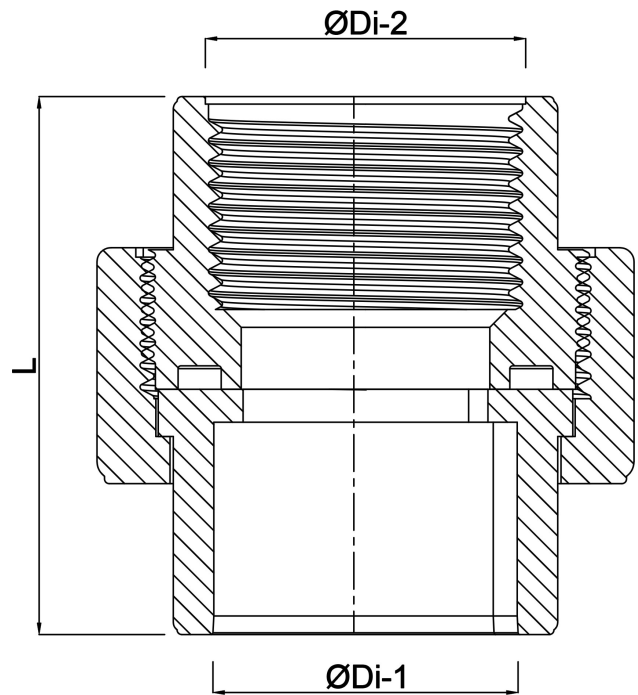

Profec Verschraubung PVC-U
110 mm x 4" Klebemuffe x
Innengewinde 10bar Grau
(0110089)

TECHNISCHE DATEN

Farbe	Grau
Werkstoff	PVC-U
Anschluss	Klebemuffe x Innengewinde
Arbeitsdruck	10 bar
Maß	110 mm x 4"

ABMESSUNGEN

Do-n	179 mm
Hi-1	61 mm
L	148 mm
Lb	87 mm
P-1	61 mm
ØDi-1	4"
ØDi-2	110 mm

Generiert am: 22.05.2026

bevo Vertriebs GmbH
Industriestraße 18
32602 VLOTHO-EXTER
Deutschland
+49 (0) 5228 959 0
info@bevo.com
<http://www.bevo.com>