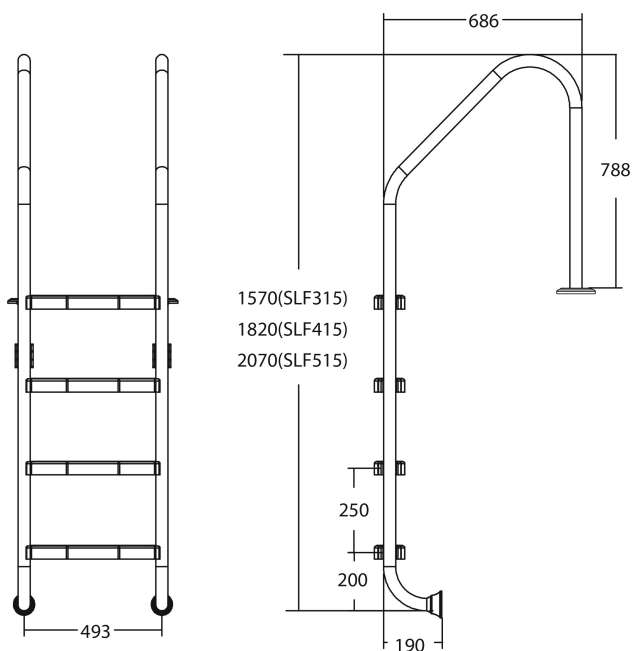

Flotide Tiefenbeckenleiter Edelstahl 304 Typ breites Modell 4 Trittstufen (7026927)

FLOTIDE

TECHNISCHE DATEN

Typ breites Modell

Werkstoff Edelstahl 304

Trittstufen 4

PRODUKTINFORMATIONEN

Die Flotide-Poolleiter (breites Modell) ist 496 mm hinter der Poolkante angebracht. Alle Leitern sind mit einem Anti-Rutsch-Pad ausgestattet.