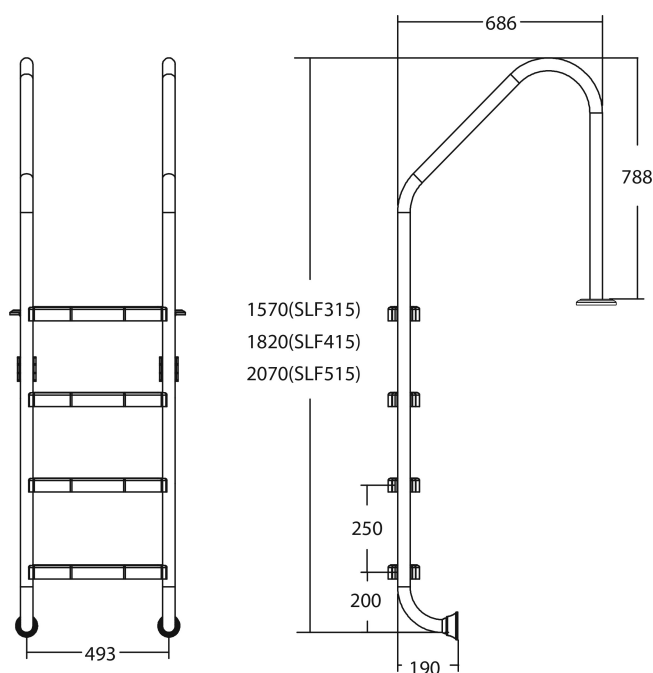

Flotide Tiefenbeckenleiter Edelstahl 304 Typ breites Modell 4 Trittstufen (7026927)

FLOTIDE

TECHNISCHE DATEN

Typ breites Modell

Werkstoff Edelstahl 304

Trittstufen 4

PRODUKTINFORMATIONEN

Die Flotide-Poolleiter (breites Modell) ist 496 mm hinter der Poolkante angebracht. Alle Leitern sind mit einem Anti-Rutsch-Pad ausgestattet.