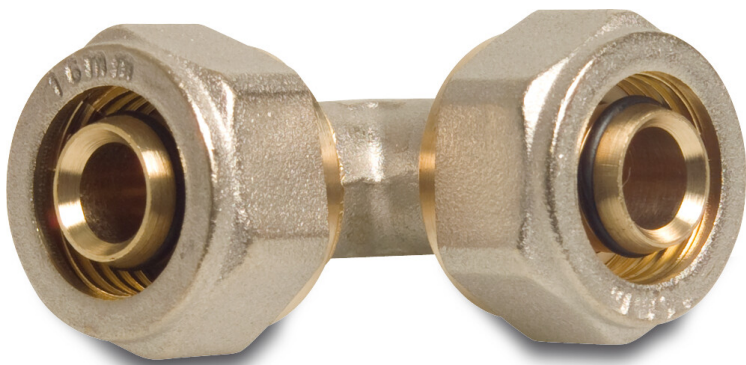

Winkel 90° Messing Vernickelt 16 mm Klemm Typ Alu-PE-X S1 (7005477)

TECHNISCHE DATEN

Typ	Alu-PE-X
-----	----------

Werkstoff	Messing
-----------	---------

Oberflächenbehandlung	Vernickelt
-----------------------	------------

Anschluss	Klemm
-----------	-------

Maß	16 mm
-----	-------

Label	S1
-------	----

Generiert am: 25.05.2026

bevo Vertriebs GmbH
Industriestraße 18
32602 VLOTHO-EXTER
Deutschland
+49 (0) 5228 959 0
info@bevo.com
<http://www.bevo.com>