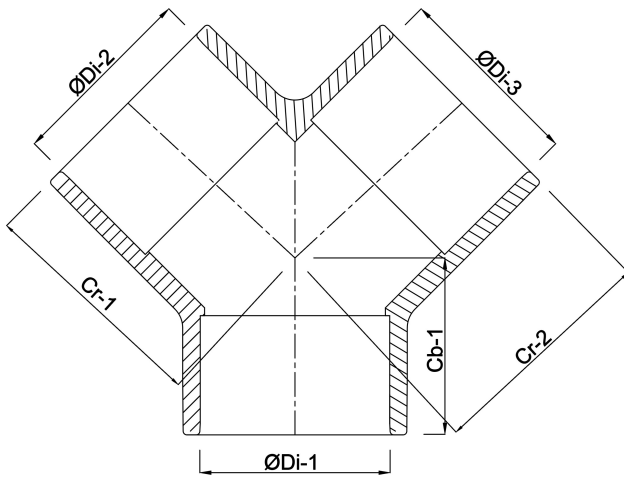

**Y-Stück ABS 63 mm**  
**Klebemuffe 10bar Grau**  
**(0101400)**

**Generiert am: 22.05.2026**

bevo Vertriebs GmbH  
Industriestraße 18  
32602 VLOTHO-EXTER  
Deutschland  
+49 (0) 5228 959 0  
[info@bevo.com](mailto:info@bevo.com)  
<http://www.bevo.com>