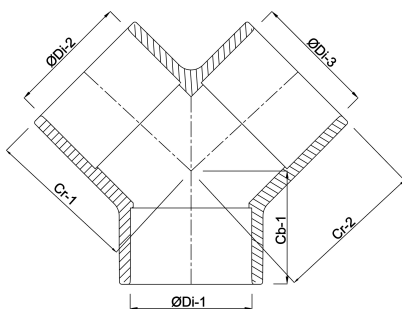

Y-Stück ABS 63 mm
Klebemuffe 10bar Grau
(0101400)

TECHNISCHE DATEN

Farbe Grau

Werkstoff ABS/Edelstahl

Anschluss Klebemuffe

Arbeitsdruck 10 bar

Maß 63 mm

ABMESSUNGEN

Cb-1 52.5 mm

Cr-1 71.5 mm

Cr-2 71.5 mm

ØDi-1 63 mm

ØDi-2 63 mm

ØDi-3 63 mm

Generiert am: 13.03.2026

bevo Vertriebs GmbH
Industriestraße 18
32602 VLOTHO-EXTER
Deutschland
+49 (0) 5228 959 0
info@bevo.com
<http://www.bevo.com>