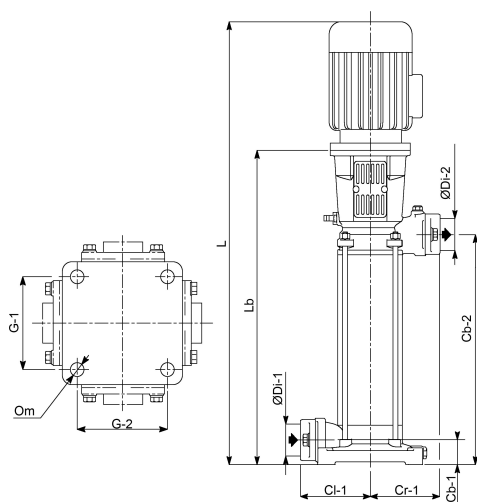

# TECHNISCHE DATEN

Farbe Grün

Werkstoff Gusseisen

Welle Stahl

Anschluss DIN Flansch

Spannung 400VAC

Druck 50

Saug 65

# ABMESSUNGEN

Cb-1 100 mm

Cb-2 280 mm

Cl-1 190 mm

Cr-1 190 mm

G-1 225 mm

G-2 225

L 1105 mm

Lb 595 mm

O 18 mm

ØDi-1 65 mm

ØDi-2 50 mm