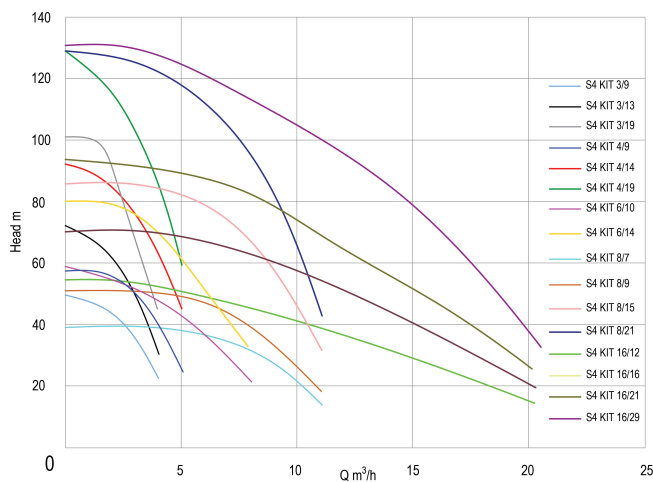

Leistung 1.5 kW

Höhe 1026 mm

Ampere 4,6 A

Max Durchfluss 8.4 m³/h

Packungsgrösse L/B/H 120 x 120 x 1126 mm

Generiert am: 08.05.2026

bevo Vertriebs GmbH
Industriestraße 18
32602 VLOTHO-EXTER
Deutschland
+49 (0) 5228 959 0
info@bevo.com
<http://www.bevo.com>