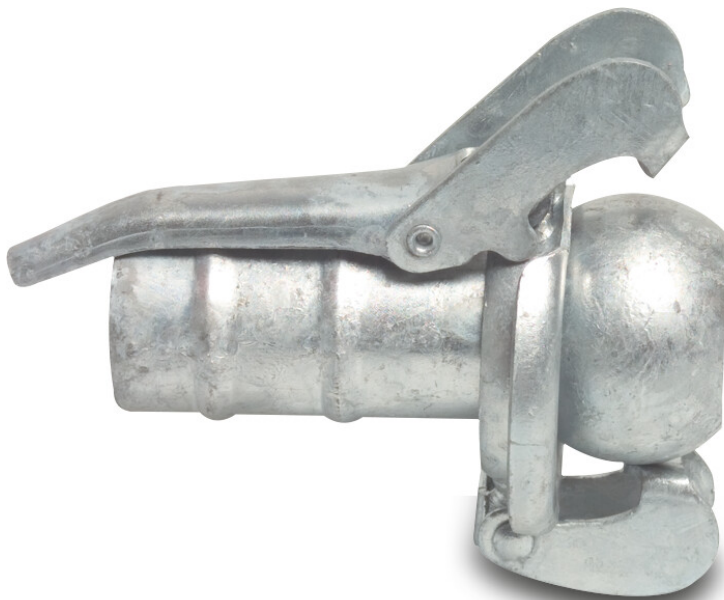

**Schnellkupplung Stahl**  
**Verzinkt 108 mm x 89 mm M-**  
**Teil Bauer x Schlauchtülle Typ**  
**Bauer S77 (7039494)**

# TECHNISCHE DATEN

Typ	Bauer
-----	-------

Werkstoff	Stahl
-----------	-------

Oberflächenbehandlung	Verzinkt
-----------------------	----------

Anschluss	M-Teil Bauer x Schlauchtülle
-----------	------------------------------

Typ	S77
-----	-----

Maß	108 mm x 89 mm
-----	----------------

**Generiert am: 23.05.2026**

bevo Vertriebs GmbH  
Industriestraße 18  
32602 VLOTHO-EXTER  
Deutschland  
+49 (0) 5228 959 0  
[info@bevo.com](mailto:info@bevo.com)  
<http://www.bevo.com>