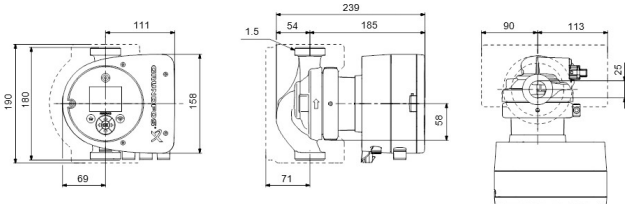

**Grundfos Umwälzpumpe mit
variabler Drehzahl Edelstahl
1.5" Außengewinde 10bar
1.56A 230VAC Schwarz/Rot
WRAS Typ MAGNA3 25-120N
(180) (7039835)**

GRUNDFOS 

TECHNISCHE DATEN

Farbe	Schwarz/Rot
Werkstoff	Edelstahl
Zulassung	WRAS
Pumpengehäuse	Edelstahl
Material Laufrad 1	PES glasfaserverstärkt
Anschluss	Außengewinde
Spannung	230VAC
Max. Temperatur	110 °C
Minimale Mediumtemperatur (kontinuierlich)	-10 °C
Laufräder	1
Herz	50 Hz
Maximale Umgebungstemperatur	40 °C
Arbeitsdruck	10 bar
Minimale Umgebungstemperatur	0 °C
Typ	MAGNA3 25-120N (180)

Max. Förderhöhe 12 M

Maß 1.5"

Ampere 1.56 A

Generiert am: 27.05.2026

bevo Vertriebs GmbH
Industriestraße 18
32602 VLOTHO-EXTER
Deutschland
+49 (0) 5228 959 0
info@bevo.com
<http://www.bevo.com>