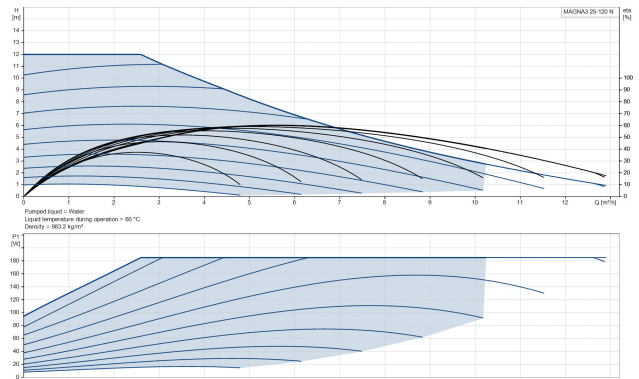

**Grundfos Umwälzpumpe mit
variabler Drehzahl Edelstahl
1.5" Außengewinde 10bar
1.56A 230VAC Schwarz/Rot
WRAS Typ MAGNA3 25-120N
(180) (7039835)**

GRUNDFOS 

TECHNISCHE DATEN

Farbe	Schwarz/Rot
Werkstoff	Edelstahl
Zulassung	WRAS
Pumpengehäuse	Edelstahl
Material Laufrad 1	PES glasfaserverstärkt
Anschluss	Außengewinde
Spannung	230VAC
Max. Temperatur	110 °C
Minimale Mediumtemperatur (kontinuierlich)	-10 °C
Laufräder	1
Herz	50 Hz
Maximale Umgebungstemperatur	40 °C
Arbeitsdruck	10 bar
Minimale Umgebungstemperatur	0 °C
Typ	MAGNA3 25-120N (180)

Max. Förderhöhe 12 M

Maß 1.5"

Ampere 1.56 A

Generiert am: 27.05.2026

bevo Vertriebs GmbH
Industriestraße 18
32602 VLOTHO-EXTER
Deutschland
+49 (0) 5228 959 0
info@bevo.com
<http://www.bevo.com>