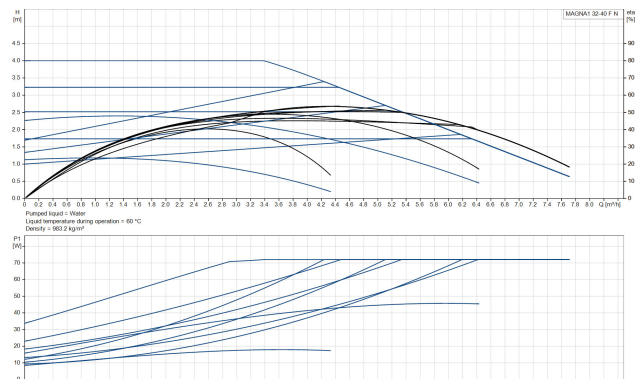

**Grundfos Umwälzpumpe mit
variabler Drehzahl Edelstahl
DN32 DIN Flansch 10bar 0.59A
230VAC Schwarz/Rot Typ
MAGNA1 32-40FN EuP ready
(7039260)**

GRUNDFOS 

TECHNISCHE DATEN

Farbe	Schwarz/Rot
Werkstoff	Edelstahl
Pumpengehäuse	Edelstahl
Material Laufrad 1	PES glasfaserverstärkt
Anschluss	DIN Flansch
Spannung	230VAC
Max. Temperatur	110 °C
Minimale Mediumtemperatur (kontinuierlich)	-15 °C
Laufräder	1
Herz	50 Hz
Maximale Umgebungstemperatur	40 °C
Arbeitsdruck	10 bar
Minimale Umgebungstemperatur	0 °C
Typ	MAGNA1 32-40FN EuP ready
Max. Förderhöhe	4 M

Maß

DN32

Ampere

0.59 A

PRODUKTINFORMATIONEN

Die neue MAGNA1 ist die einfache Lösung für einen guten Job. Sie ist die perfekte Wahl, wenn es darum geht, ältere Umwälzpumpen zu ersetzen, und dank ihrer Konformität mit der EuP 2015-Richtlinie sind erhebliche Energieeinsparungen eine Realität. Die ideale Wahl für einfache Leistungsanforderungen in Anwendungen, bei denen eine einfache Systemsteuerung und -überwachung erforderlich ist. Überwachung durch Fehlerrelais für mehr Sicherheit. Digitaler Start/Stop-Eingang zur Fernsteuerung der Pumpe. Kontinuierlicher Betrieb und reduzierte Stillstandszeiten mit drahtloser Zwillingspumpenfunktion (verfügbar für Doppelpumpen). Hohe Energieeffizienz führt zu erheblichen Energieeinsparungen. Einfache Installation und Bedienung dank der übersichtlichen Benutzeroberfläche. Wartungsfrei durch Spaltrohrkonstruktion. MAGNA1 ist die einfache und effiziente Wahl für die meisten Anwendungen, einschließlich Heizung, Hauptpumpe, Mischkreise, Heizflächen, Kühlung, Klimatisierung, Erdwärmepumpensysteme und kleinere Kältemaschinenanwendungen.