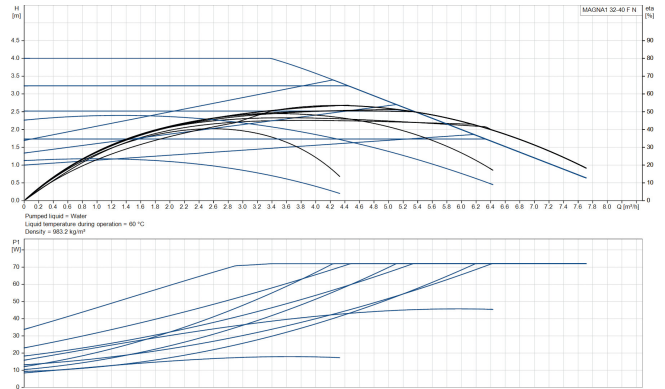

**Grundfos Umwälzpumpe mit
variabler Drehzahl Edelstahl
DN32 DIN Flansch 10bar 0.59A
230VAC Schwarz/Rot Typ
MAGNA1 32-40FN EuP ready
(7039260)**

GRUNDFOS 

TECHNISCHE DATEN

Farbe	Schwarz/Rot
Werkstoff	Edelstahl
Pumpengehäuse	Edelstahl
Material Laufrad 1	PES glasfaserverstärkt
Anschluss	DIN Flansch
Spannung	230VAC
Max. Temperatur	110 °C
Minimale Mediumtemperatur (kontinuierlich)	-15 °C
Laufräder	1
Herz	50 Hz
Maximale Umgebungstemperatur	40 °C
Arbeitsdruck	10 bar
Minimale Umgebungstemperatur	0 °C
Typ	MAGNA1 32-40FN EuP ready
Max. Förderhöhe	4 M

Maß

DN32

Ampere

0.59 A

PRODUKTINFORMATIONEN

Die neue MAGNA1 ist die einfache Lösung für einen guten Job. Sie ist die perfekte Wahl, wenn es darum geht, ältere Umwälzpumpen zu ersetzen, und dank ihrer Konformität mit der EuP 2015-Richtlinie sind erhebliche Energieeinsparungen eine Realität. Die ideale Wahl für einfache Leistungsanforderungen in Anwendungen, bei denen eine einfache Systemsteuerung und -überwachung erforderlich ist. Überwachung durch Fehlerrelais für mehr Sicherheit. Digitaler Start/Stop-Eingang zur Fernsteuerung der Pumpe. Kontinuierlicher Betrieb und reduzierte Stillstandszeiten mit drahtloser Zwillingspumpenfunktion (verfügbar für Doppelpumpen). Hohe Energieeffizienz führt zu erheblichen Energieeinsparungen. Einfache Installation und Bedienung dank der übersichtlichen Benutzeroberfläche. Wartungsfrei durch Spaltrohrkonstruktion. MAGNA1 ist die einfache und effiziente Wahl für die meisten Anwendungen, einschließlich Heizung, Hauptpumpe, Mischkreise, Heizflächen, Kühlung, Klimatisierung, Erdwärmepumpensysteme und kleinere Kältemaschinenanwendungen.