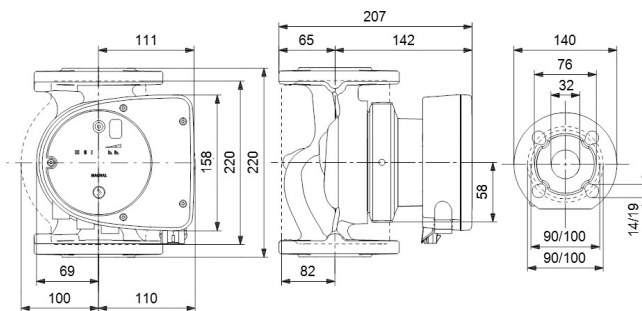

**Grundfos Umwälzpumpe mit
variabler Drehzahl Edelstahl
DN32 DIN Flansch 10bar 0.59A
230VAC Schwarz/Rot Typ
MAGNA1 32-40FN EuP ready
(7039260)**

GRUNDFOS 

TECHNISCHE DATEN

Farbe	Schwarz/Rot
Werkstoff	Edelstahl
Pumpengehäuse	Edelstahl
Material Laufrad 1	PES glasfaserverstärkt
Anschluss	DIN Flansch
Spannung	230VAC
Max. Temperatur	110 °C
Minimale Mediumtemperatur (kontinuierlich)	-15 °C
Laufräder	1
Herz	50 Hz
Maximale Umgebungstemperatur	40 °C
Arbeitsdruck	10 bar
Minimale Umgebungstemperatur	0 °C
Typ	MAGNA1 32-40FN EuP ready
Max. Förderhöhe	4 M

Maß

DN32

Ampere

0.59 A

PRODUKTINFORMATIONEN

Die neue MAGNA1 ist die einfache Lösung für einen guten Job. Sie ist die perfekte Wahl, wenn es darum geht, ältere Umwälzpumpen zu ersetzen, und dank ihrer Konformität mit der EuP 2015-Richtlinie sind erhebliche Energieeinsparungen eine Realität. Die ideale Wahl für einfache Leistungsanforderungen in Anwendungen, bei denen eine einfache Systemsteuerung und -überwachung erforderlich ist. Überwachung durch Fehlerrelais für mehr Sicherheit. Digitaler Start/Stop-Eingang zur Fernsteuerung der Pumpe. Kontinuierlicher Betrieb und reduzierte Stillstandszeiten mit drahtloser Zwillingspumpenfunktion (verfügbar für Doppelpumpen). Hohe Energieeffizienz führt zu erheblichen Energieeinsparungen. Einfache Installation und Bedienung dank der übersichtlichen Benutzeroberfläche. Wartungsfrei durch Spaltrohrkonstruktion. MAGNA1 ist die einfache und effiziente Wahl für die meisten Anwendungen, einschließlich Heizung, Hauptpumpe, Mischkreise, Heizflächen, Kühlung, Klimatisierung, Erdwärmepumpensysteme und kleinere Kältemaschinenanwendungen.