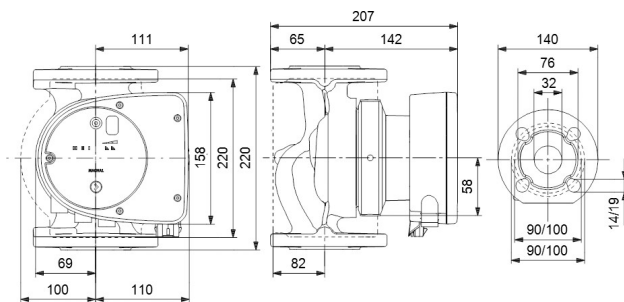

**Grundfos Umwälzpumpe mit
variabler Drehzahl Edelstahl
DN32 DIN Flansch 10bar 0.59A
230VAC Schwarz/Rot Typ
MAGNA1 32-40FN EuP ready
(7039260)**

GRUNDFOS 

TECHNISCHE DATEN

Farbe	Schwarz/Rot
Werkstoff	Edelstahl
Pumpengehäuse	Edelstahl
Material Laufrad 1	PES glasfaserverstärkt
Anschluss	DIN Flansch
Spannung	230VAC
Max. Temperatur	110 °C
Minimale Mediumtemperatur (kontinuierlich)	-15 °C
Laufräder	1
Herz	50 Hz
Maximale Umgebungstemperatur	40 °C
Arbeitsdruck	10 bar
Minimale Umgebungstemperatur	0 °C
Typ	MAGNA1 32-40FN EuP ready
Max. Förderhöhe	4 M

Maß

DN32

Ampere

0.59 A

PRODUKTINFORMATIONEN

Die neue MAGNA1 ist die einfache Lösung für einen guten Job. Sie ist die perfekte Wahl, wenn es darum geht, ältere Umwälzpumpen zu ersetzen, und dank ihrer Konformität mit der EuP 2015-Richtlinie sind erhebliche Energieeinsparungen eine Realität. Die ideale Wahl für einfache Leistungsanforderungen in Anwendungen, bei denen eine einfache Systemsteuerung und -überwachung erforderlich ist. Überwachung durch Fehlerrelais für mehr Sicherheit. Digitaler Start/Stop-Eingang zur Fernsteuerung der Pumpe. Kontinuierlicher Betrieb und reduzierte Stillstandszeiten mit drahtloser Zwillingspumpenfunktion (verfügbar für Doppelpumpen). Hohe Energieeffizienz führt zu erheblichen Energieeinsparungen. Einfache Installation und Bedienung dank der übersichtlichen Benutzeroberfläche. Wartungsfrei durch Spaltrohrkonstruktion. MAGNA1 ist die einfache und effiziente Wahl für die meisten Anwendungen, einschließlich Heizung, Hauptpumpe, Mischkreise, Heizflächen, Kühlung, Klimatisierung, Erdwärmepumpensysteme und kleinere Kältemaschinenanwendungen.