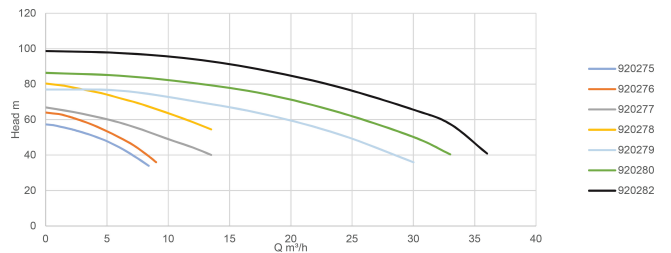

Breite	210 mm
Gewicht	23.5 kg
Leistung	1.5 kW
Max Durchfluss	8.4 m <sup>3</sup> /h
Druck	1 "
Saug	1 1/4 "
BEP Kapazität	7.2
BEP Förderhöhe	39.5
Effizienz	41 %
Packungsgrösse L/B/H	405 x 225 x 295 mm

## ABMESSUNGEN

Cb-1	110 mm
Cl-1	82 mm
G-1	170 mm
H	265 mm
H-1	265 mm
L	385 mm
Mr	115 mm

O 14 mm

W-1 210 mm

ØDi-1 1 1/4 "

ØDi-2 1 "