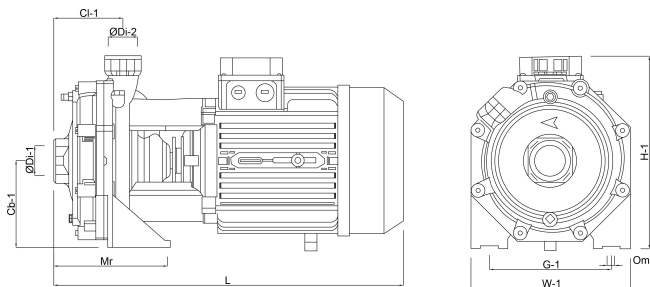

Breite	210 mm
Gewicht	23.5 kg
Leistung	1.5 kW
Max Durchfluss	8.4 m <sup>3</sup> /h
Druck	1 "
Saug	1 1/4 "
BEP Kapazität	7.2
BEP Förderhöhe	39.5
Effizienz	41 %
Packungsgrösse L/B/H	405 x 225 x 295 mm

## ABMESSUNGEN

Cb-1	110 mm
Cl-1	82 mm
G-1	170 mm
H	265 mm
H-1	265 mm
L	385 mm
Mr	115 mm

O 14 mm

W-1 210 mm

ØDi-1 1 1/4 "

ØDi-2 1 "