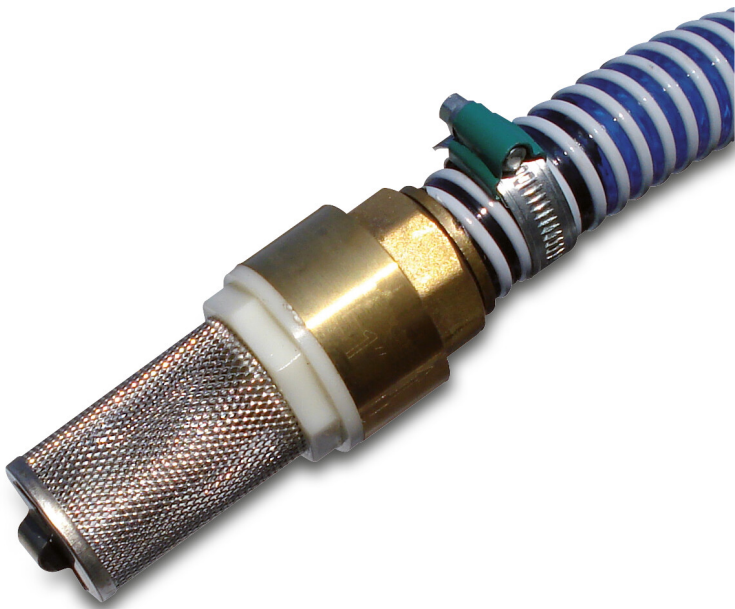

**Saugschlauchgarnitur PVC 1" x
25 mm x 1" Außengewinde
Grün 4m (0940008)**

TECHNISCHE DATEN

Werkstoff	PVC
Anschluss	Außengewinde
Farbe	Grün
Maß	1" x 25 mm x 1"
Länge	4 m
Innen ø	25 mm

PRODUKTINFORMATIONEN

Innendurchmesser 25 mm für Pumpen.
Einerseits Messing-Anschluss 1" AG zwecks Anschluss an der Pumpen- Saugseite.
Andererseits Messing Fußventil 1".

Generiert am: 24.05.2026

bevo Vertriebs GmbH
Industriestraße 18
32602 VLOTHO-EXTER
Deutschland
+49 (0) 5228 959 0
info@bevo.com
<http://www.bevo.com>