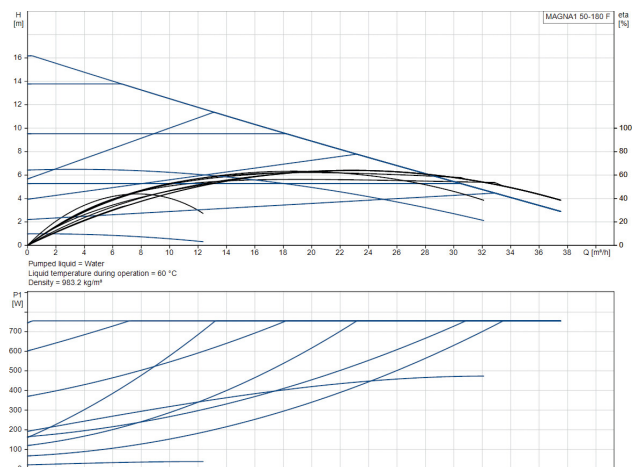

Maß

DN50

Ampere

3.4 A

PRODUKTINFORMATIONEN

Die neue MAGNA1 ist die einfache Lösung für einen guten Job. Sie ist die perfekte Wahl, wenn es darum geht, ältere Umwälzpumpen zu ersetzen, und dank ihrer Konformität mit der EuP 2015-Richtlinie sind erhebliche Energieeinsparungen eine Realität. Die ideale Wahl für einfache Leistungsanforderungen in Anwendungen, bei denen eine einfache Systemsteuerung und -überwachung erforderlich ist. Überwachung durch Fehlerrelais für mehr Sicherheit. Digitaler Start/Stop-Eingang zur Fernsteuerung der Pumpe. Kontinuierlicher Betrieb und reduzierte Stillstandszeiten mit drahtloser Zwillingspumpenfunktion (verfügbar für Doppelpumpen). Hohe Energieeffizienz führt zu erheblichen Energieeinsparungen. Einfache Installation und Bedienung dank der übersichtlichen Benutzeroberfläche. Wartungsfrei durch Spaltrohrkonstruktion. MAGNA1 ist die einfache und effiziente Wahl für die meisten Anwendungen, einschließlich Heizung, Hauptpumpe, Mischkreise, Heizflächen, Kühlung, Klimatisierung, Erdwärmepumpensysteme und kleinere Kältemaschinenanwendungen.

Merkmale:

- Proportionale Druckregelung.
- Konstante Druckregelung.
- Betrieb mit konstanter Kennlinie/konstanter Drehzahl.
- Kein externer Motorschutz notwendig.
- Dämmschalen im Lieferumfang der Einzelpumpen für Heizungsanlagen.