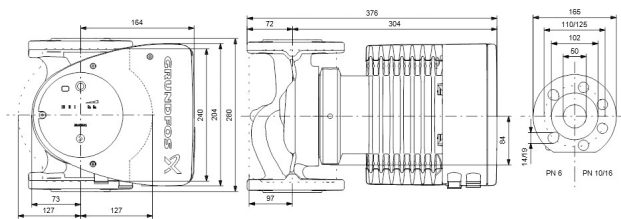

# TECHNISCHE DATEN

Farbe	Schwarz/Rot
Werkstoff	Gusseisen
Pumpengehäuse	Gusseisen
Material Laufrad 1	PES glasfaserverstärkt
Anschluss	DIN Flansch
Spannung	230VAC
Max. Temperatur	110 °C
Minimale Mediumtemperatur (kontinuierlich)	-15 °C
Laufräder	1
Herz	50 Hz
Maximale Umgebungstemperatur	40 °C
Arbeitsdruck	10 bar
Minimale Umgebungstemperatur	0 °C
Typ	MAGNA1 50-180F EuP ready
Max. Förderhöhe	18 M

Maß

DN50

Ampere

3.4 A