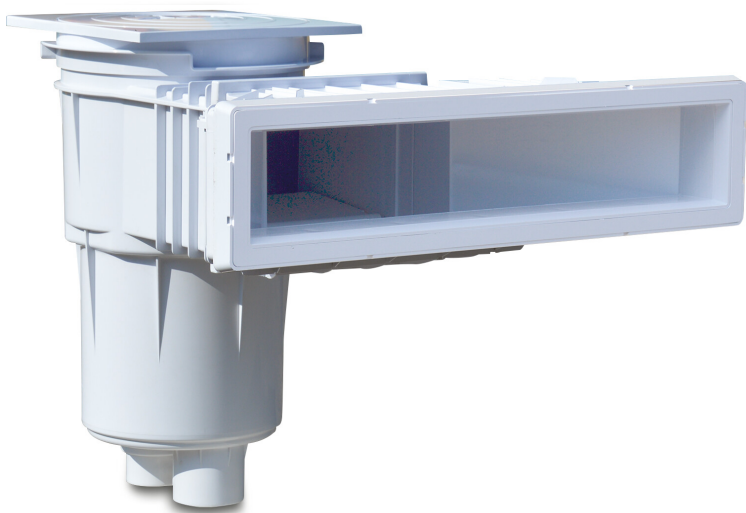

**Hayward Wasserlinien
Skimmer breit ABS 2"
Innengewinde Grau Mirror Typ
mit Messing M6 Gewinde
(7021250)**

 **HAYWARD®**

TECHNISCHE DATEN

Typ mit Messing M6 Gewinde

Werkstoff ABS/Edelstahl

Geeignet für Folienbecken

Anschluss Innengewinde

Farbe Grau

Modell Mirror

Maß 2"

ABMESSUNGEN

A 634 mm

B 483.8 mm

C 539.1 mm