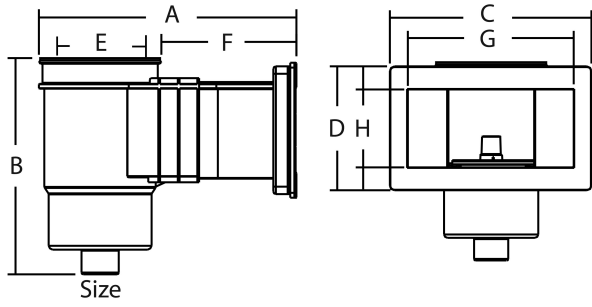

**Hayward Wasserlinien
Skimmer breit ABS 2"
Innengewinde Grau Mirror Typ
mit Messing M6 Gewinde
(7021250)**

 **HAYWARD®**

TECHNISCHE DATEN

Typ mit Messing M6 Gewinde

Werkstoff ABS/Edelstahl

Geeignet für Folienbecken

Maß 2"

Anschluss Innengewinde

Farbe Grau

Modell Mirror

ABMESSUNGEN

A 634 mm

B 483.8 mm

C 539.1 mm

D 142.5 mm

E 250.3 mm

F 366.6 mm

G 500 mm

H 100 mm

Generiert am: 03.07.2026

bevo Vertriebs GmbH
Industriestraße 18
32602 VLOTHO-EXTER
Deutschland
+49 (0) 5228 959 0
info@bevo.com
<http://www.bevo.com>