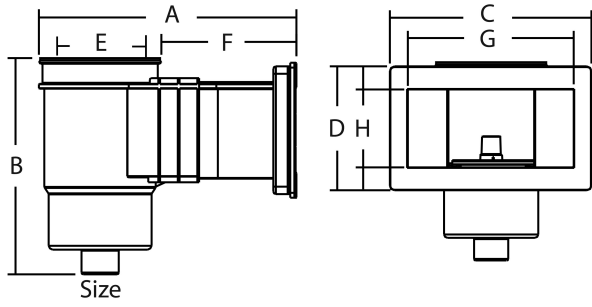

**Hayward Wasserlinien
Skimmer breit ABS 2"
Innengewinde Grau Mirror Typ
mit Messing M6 Gewinde
(7021250)**

 **HAYWARD®**

TECHNISCHE DATEN

Typ mit Messing M6 Gewinde

Werkstoff ABS/Edelstahl

Geeignet für Folienbecken

Anschluss Innengewinde

Farbe Grau

Modell Mirror

Maß 2"

ABMESSUNGEN

A 634 mm

B 483.8 mm

C 539.1 mm

D 142.5 mm

E 250.3 mm

F 366.6 mm

G 500 mm

H 100 mm

Generiert am: 25.05.2026

bevo Vertriebs GmbH
Industriestraße 18
32602 VLOTHO-EXTER
Deutschland
+49 (0) 5228 959 0
info@bevo.com
<http://www.bevo.com>