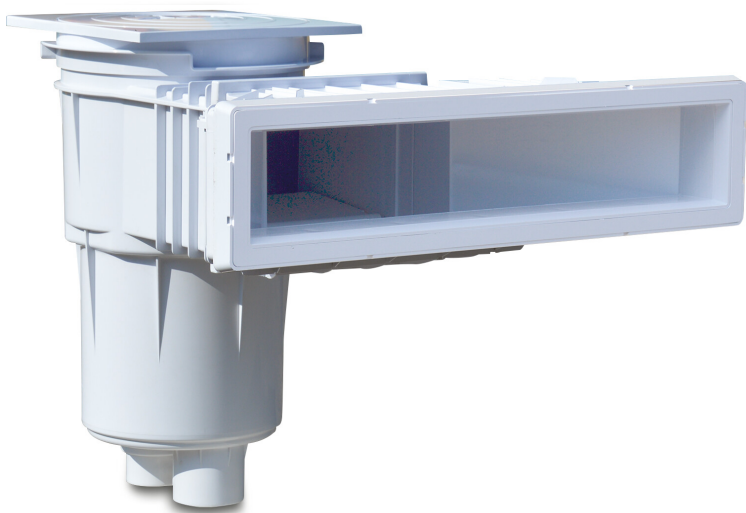

**Hayward Wasserlinien
Skimmer breit ABS 2"
Innengewinde Grau Mirror Typ
mit Messing M6 Gewinde
(7021250)**

 **HAYWARD®**

TECHNISCHE DATEN

Typ mit Messing M6 Gewinde

Werkstoff ABS/Edelstahl

Geeignet für Folienbecken

Maß 2"

Anschluss Innengewinde

Farbe Grau

Modell Mirror

ABMESSUNGEN

A 634 mm

B 483.8 mm

C 539.1 mm