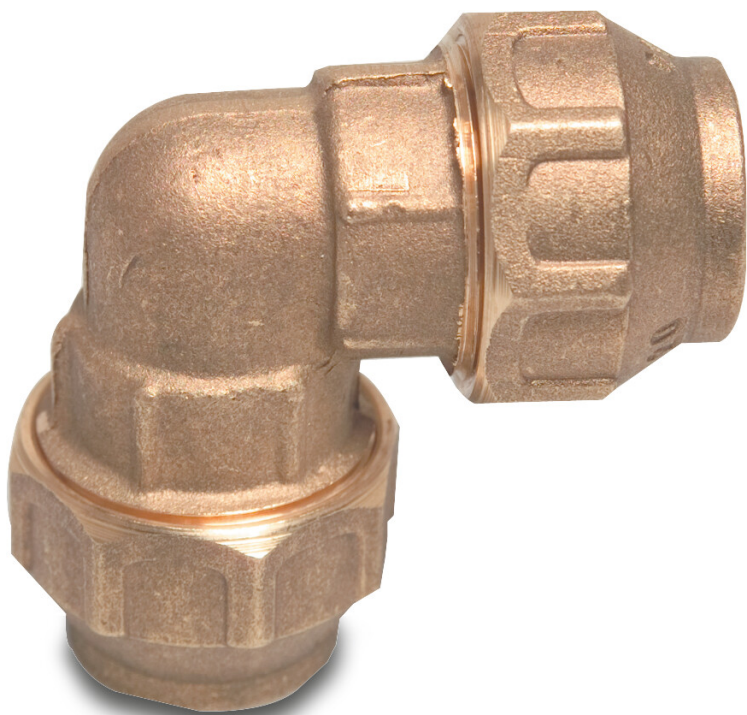

Winkel 90° Messing 20 mm
Klemm 16bar DVGW (0731106)

TECHNISCHE DATEN

Werkstoff Messing

Zulassung DVGW

Anschluss Klemm

Arbeitsdruck 16 bar

Maß 20 mm

Generiert am: 24.05.2026