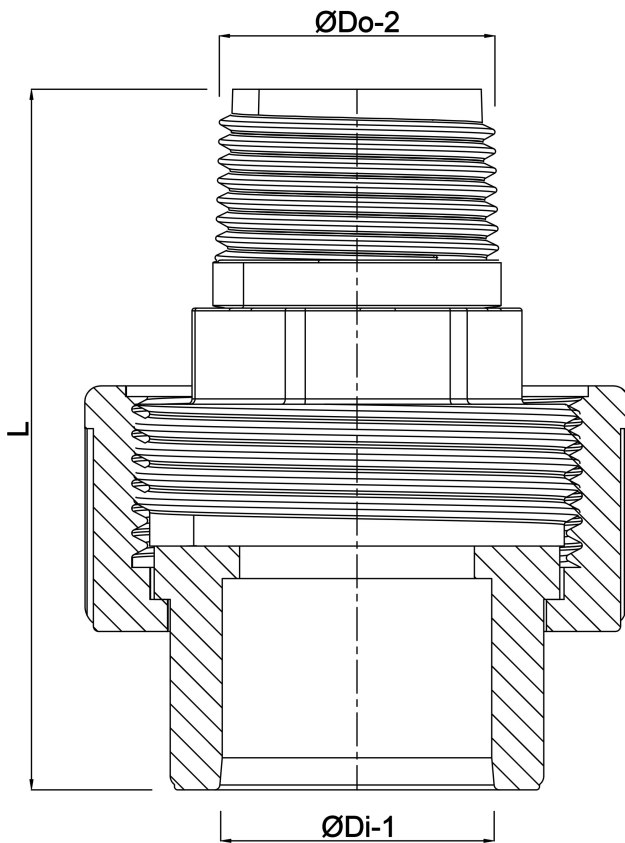

**Profec Verschraubung PVC-
U/Edelstahl 316 50 mm x 1 1/2"
Klebemuffe x Außengewinde
10bar Grau (0102114)**

TECHNISCHE DATEN

Farbe	Grau
Werkstoff	PVC-U/Edelstahl 316
Material Dichtung	EPDM
Anschluss	Klebmuffe x Außengewinde
Arbeitsdruck	10 bar
Maß	50 mm x 1 1/2"

ABMESSUNGEN

L	96 mm
ØDi-1	50 mm
ØDo-2	1 1/2 "

Generiert am: 22.05.2026

bevo Vertriebs GmbH
Industriestraße 18
32602 VLOTHO-EXTER
Deutschland
+49 (0) 5228 959 0
info@bevo.com
<http://www.bevo.com>