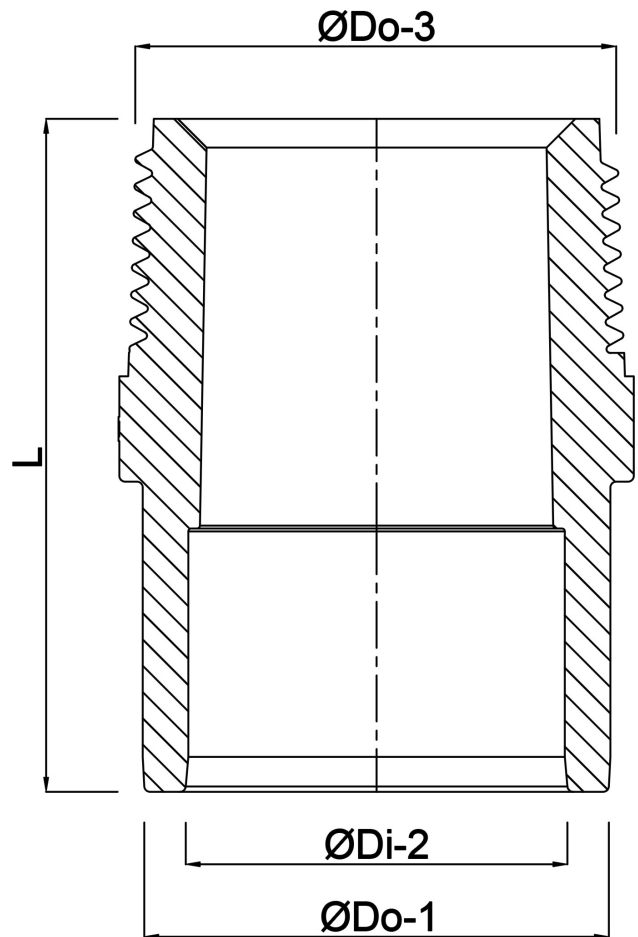

**Profec Übergangsnippel PVC-U  
25/32 mm x 1"  
Klebemuffe/Klebestutzen x  
Außengewinde 10bar Grau  
(0110452)**

# TECHNISCHE DATEN

Farbe	Grau
Werkstoff	PVC-U
Anschluss	Klebemuffe/Klebestutzen x Außengewinde
Arbeitsdruck	10 bar
Maß	25/32 mm x 1"
Länge	50 mm
Gewicht	0.027 kg
Schlüsselweite	35

# ABMESSUNGEN

Gietvorm	spritzgegossenen
K-1	35 mm
L	50 mm
ØDi-2	25 mm
ØDo-1	32 mm
ØDo-3	1 "

**Generiert am: 22.05.2026**

bevo Vertriebs GmbH  
Industriestraße 18  
32602 VLOTHO-EXTER  
Deutschland  
+49 (0) 5228 959 0  
[info@bevo.com](mailto:info@bevo.com)  
<http://www.bevo.com>