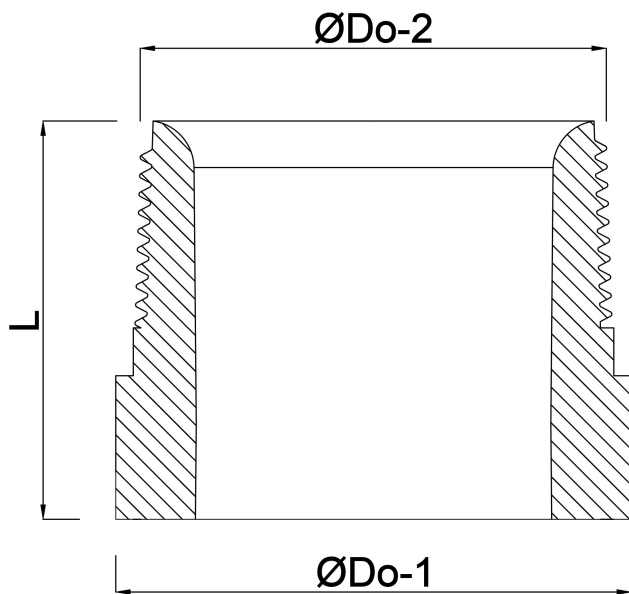

**Profec Nr. 23B Nippel Edelstahl
316 1/2" Außengewinde x
Stumpfschweißung 8bar 35
mm (0080745)**

TECHNISCHE DATEN

Werkstoff	Edelstahl 316
Anschluss	Außengewinde x Stumpfschweißung
Fitting Nr.	Nr. 23B
Arbeitsdruck	8 bar
Maß	1/2"
Länge	35 mm

ABMESSUNGEN

L	35 mm
ØDo-1	21.34 mm
ØDo-2	1/2 "

Generiert am: 22.05.2026

bevo Vertriebs GmbH
Industriestraße 18
32602 VLOTHO-EXTER
Deutschland
+49 (0) 5228 959 0
info@bevo.com
<http://www.bevo.com>