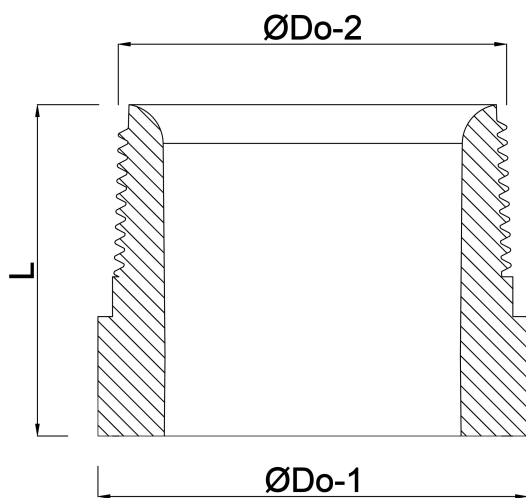

**Profec Nr. 23B Nippel Edelstahl  
316 1/2" Außengewinde x  
Stumpfschweißung 8bar 35  
mm (0080745)**

# TECHNISCHE DATEN

Werkstoff	Edelstahl 316
Anschluss	Außengewinde x Stumpfschweißung
Fitting Nr.	Nr. 23B
Arbeitsdruck	8 bar
Maß	1/2"
Länge	35 mm

# ABMESSUNGEN

L	35 mm
ØDo-1	21.34 mm
ØDo-2	1/2 "

**Generiert am: 01.10.2025**

bevo Vertriebs GmbH  
Industriestraße 18  
32602 VLOTHO-EXTER  
Deutschland  
+49 (0) 5228 959 0  
[info@bevo.com](mailto:info@bevo.com)  
<http://www.bevo.com>