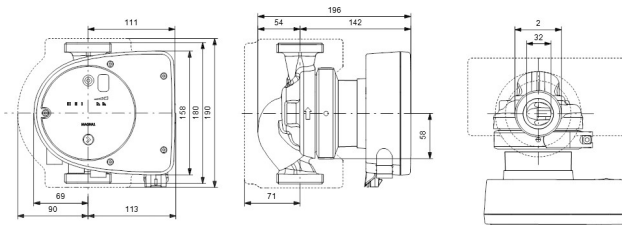

**Grundfos Umwälzpumpe mit
variabler Drehzahl Gusseisen
2" Außengewinde 10bar 1.41A
230VAC Schwarz/Rot Typ
MAGNA1 32-100 EuP ready
(7039217)**

GRUNDFOS 

TECHNISCHE DATEN

Farbe	Schwarz/Rot
Werkstoff	Gusseisen
Pumpengehäuse	Gusseisen
Material Laufrad 1	PES glasfaserverstärkt
Anschluss	Außengewinde
Spannung	230VAC
Max. Temperatur	110 °C
Minimale Mediumtemperatur (kontinuierlich)	-15 °C
Laufräder	1
Herz	50 Hz
Maximale Umgebungstemperatur	40 °C
Arbeitsdruck	10 bar
Minimale Umgebungstemperatur	0 °C
Typ	MAGNA1 32-100 EuP ready
Max. Förderhöhe	10 M

Maß

2"

Ampere

1.41 A

PRODUKTINFORMATIONEN

Die neue MAGNA1 ist die einfache Lösung für einen guten Job. Sie ist die perfekte Wahl, wenn es darum geht, ältere Umwälzpumpen zu ersetzen, und dank ihrer Konformität mit der EuP 2015-Richtlinie sind erhebliche Energieeinsparungen eine Realität. Die ideale Wahl für einfache Leistungsanforderungen in Anwendungen, bei denen eine einfache Systemsteuerung und -überwachung erforderlich ist. Überwachung durch Fehlerrelais für mehr Sicherheit. Digitaler Start/Stop-Eingang zur Fernsteuerung der Pumpe. Kontinuierlicher Betrieb und reduzierte Stillstandszeiten mit drahtloser Zwillingspumpenfunktion (verfügbar für Doppelpumpen). Hohe Energieeffizienz führt zu erheblichen Energieeinsparungen. Einfache Installation und Bedienung dank der übersichtlichen Benutzeroberfläche. Wartungsfrei durch Spaltrohrkonstruktion. MAGNA1 ist die einfache und effiziente Wahl für die meisten Anwendungen, einschließlich Heizung, Hauptpumpe, Mischkreise, Heizflächen, Kühlung, Klimatisierung, Erdwärmepumpensysteme und kleinere Kältemaschinenanwendungen.