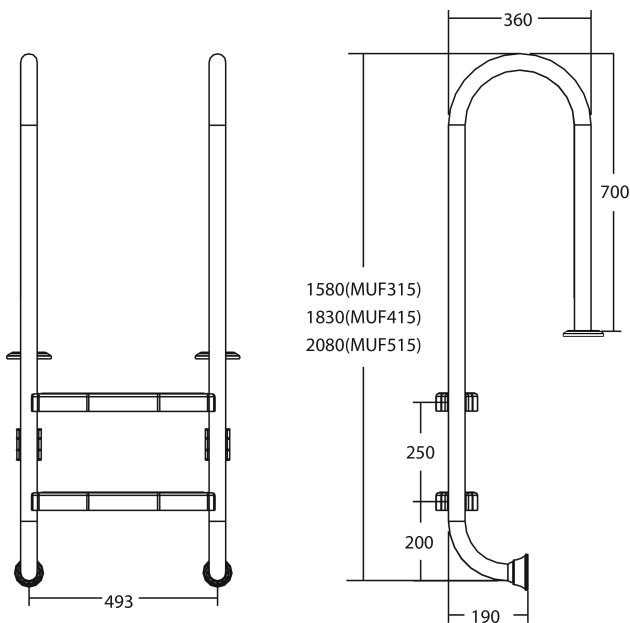

Flotide Tiefenbeckenleiter Edelstahl 304 Typ schlankes Modell 4 Trittstufen (7026915)

FLOTIDE

TECHNISCHE DATEN

Typ schlankes Modell

Werkstoff Edelstahl 304

Trittstufen 4

PRODUKTINFORMATIONEN

Die Flotide-Poolleiter (kleines Modell) ist 170 mm hinter der Poolkante angebracht. Alle Leitern sind mit einem Anti-Rutsch-Pad ausgestattet.