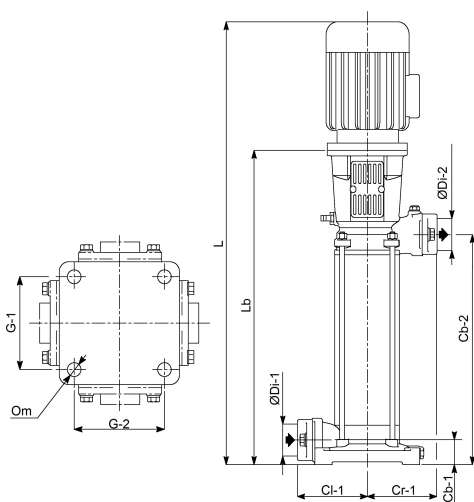

**Rovatti Mehrstufige
Kreiselpumpe Gusseisen DN65
x DN50 DIN Flansch 400VAC
Grün Typ ME 15KV65-22/4
(7024348)**

rovatti pompe

TECHNISCHE DATEN

Farbe Grün

Werkstoff Gusseisen

Welle Stahl

Anschluss DIN Flansch

Leistung 11 kW

Laufräder 4

Max Durchfluss 36 m³/h

Effizienz 68,2 %

ABMESSUNGEN

Cb-1 100 mm

Cb-2 340 mm

Cl-1 190 mm

Cr-1 190 mm

G-1 225 mm

G-2 225

L 1165 mm

Lb 655 mm

O 18 mm

ØDi-1 65 mm

ØDi-2 50 mm