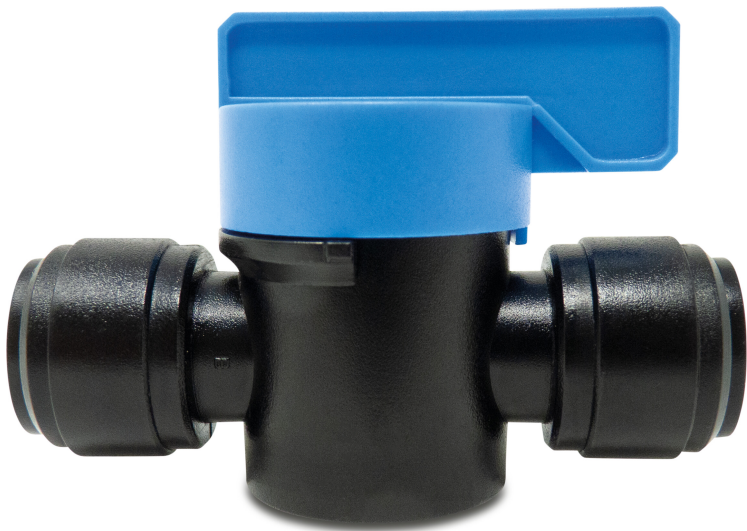

Kugelhahn POM 8 mm Einsteck 20bar Schwarz WRAS Typ Aquaspeed (7029846)

TECHNISCHE DATEN

Farbe Schwarz

Typ Aquaspeed

Werkstoff POM

Zulassung WRAS

Material Dichtung EPDM

Anschluss Einsteck

Temperaturbereich -20°C - 100°C

Maß 8 mm

Arbeitsdruck 20 bar

Generiert am: 26.05.2026

bevo Vertriebs GmbH
Industriestraße 18
32602 VLOTHO-EXTER
Deutschland
+49 (0) 5228 959 0
info@bevo.com
<http://www.bevo.com>