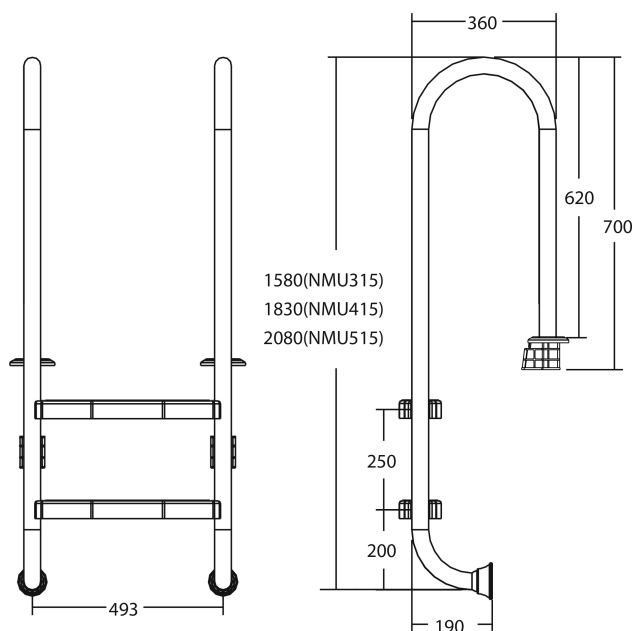

Flotide Tiefenbeckenleiter Edelstahl 304 Typ kleines Modell 3 Trittstufen (7026911)

FLOTIDE

bevo
bringing water to life

TECHNISCHE DATEN

Typ kleines Modell

Werkstoff Edelstahl 304

Trittstufen 3

PRODUKTINFORMATIONEN

Die Flotide-Poolleiter (kleines Modell) ist 170 mm hinter der Poolkante angebracht. Alle Leitern sind mit einem Anti-Rutsch-Pad ausgestattet.

Generiert am: 26.05.2026

bevo Vertriebs GmbH
Industriestraße 18