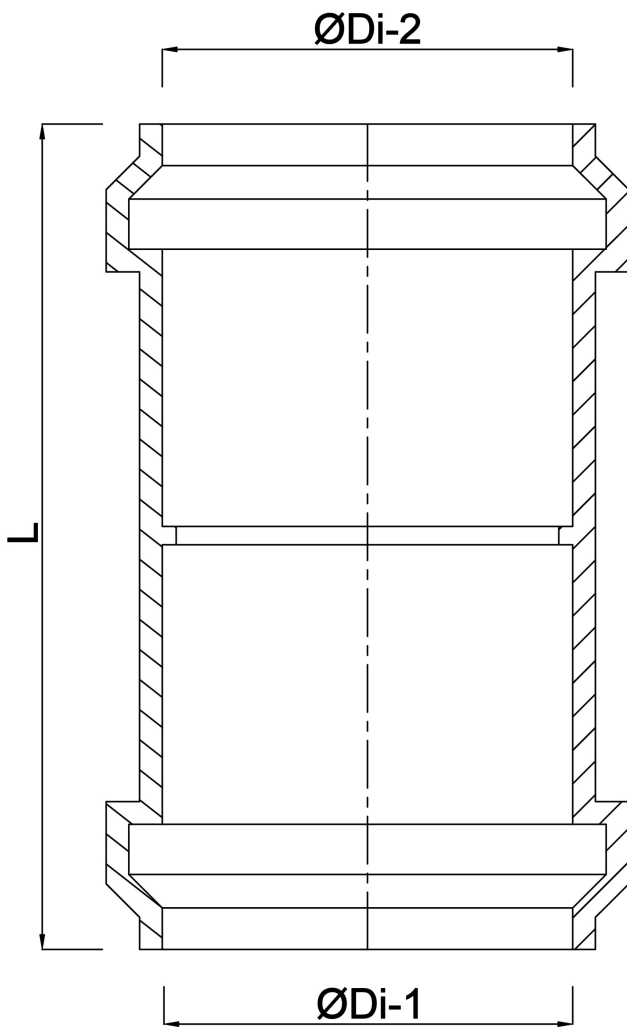

Reduziermuffe PP 80 mm x 65 mm Klick Muffe Grau (0380145)

TECHNISCHE DATEN

Farbe Grau

Werkstoff PP

Anschluss Klick Muffe

Anwendung Entwässerung

Maß 80 mm x 65 mm

ABMESSUNGEN

L 135 mm

ØDi-1 80 mm

ØDi-2 65 mm

Generiert am: 23.05.2026

bevo Vertriebs GmbH
Industriestraße 18
32602 VLOTHO-EXTER
Deutschland
+49 (0) 5228 959 0
info@bevo.com
<http://www.bevo.com>