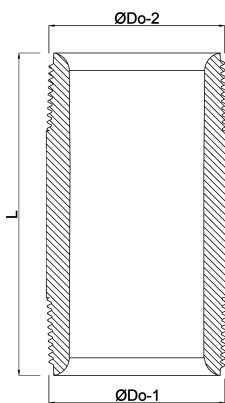

**Profec Nr. 23 Rohrnippel**  
**Edelstahl 316 4"**  
**Außengewinde 16bar 120 mm**  
**(0080411)**

# TECHNISCHE DATEN

Werkstoff	Edelstahl 316
Anschluss	Außengewinde
DIN Norm	DIN 2999
Fitting Nr.	Nr. 23
Arbeitsdruck	16 bar
Maß	4"
Länge	120 mm

# ABMESSUNGEN

L	120 mm
ØDo-1	4 "
ØDo-2	4 "

**Generiert am: 13.03.2026**

bevo Vertriebs GmbH  
Industriestraße 18  
32602 VLOTHO-EXTER  
Deutschland  
+49 (0) 5228 959 0  
[info@bevo.com](mailto:info@bevo.com)  
<http://www.bevo.com>