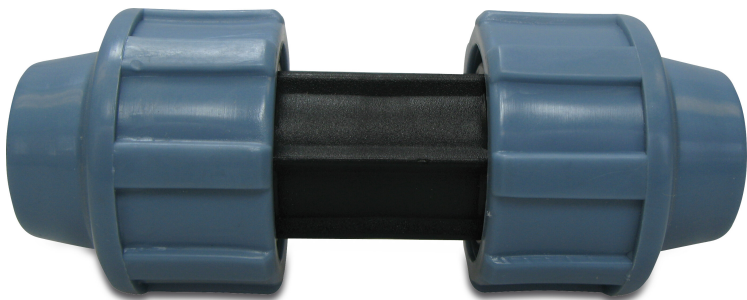

**Unidelta Kupplung PP 40 mm**  
**Klemm 16bar Schwarz/Blau**  
**DVGW/KIWA/WRAS (0703104)**

 **UNIDELTA**

# TECHNISCHE DATEN

Farbe	Schwarz/Blau
Werkstoff	PP
Zulassung	DVGW/KIWA/WRAS
Material Dichtung	EPDM
Anschluss	Klemm
Arbeitsdruck	16 bar
Maß	40 mm
Länge	168 mm
Außen ø	79 mm

**Generiert am: 02.10.2025**

bevo Vertriebs GmbH  
Industriestraße 18  
32602 VLOTHO-EXTER  
Deutschland  
+49 (0) 5228 959 0  
[info@bevo.com](mailto:info@bevo.com)  
<http://www.bevo.com>