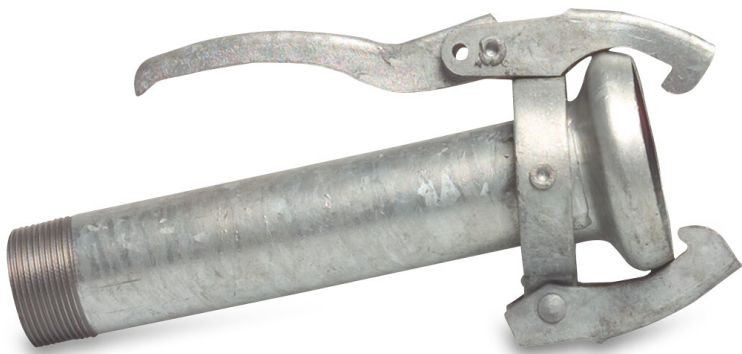

Schnellkupplung Stahl
Verzinkt 133 mm x 2 1/2" M-
Teil Kardan x Außengewinde
Typ Kardan (0200335)

TECHNISCHE DATEN

Typ	Kardan
Werkstoff	Stahl
Oberflächenbehandlung	Verzinkt
Anschluss	M-Teil Kardan x Außengewinde
Maß	133 mm x 2 1/2"
Länge	380 mm
Außen ø	188,5 mm