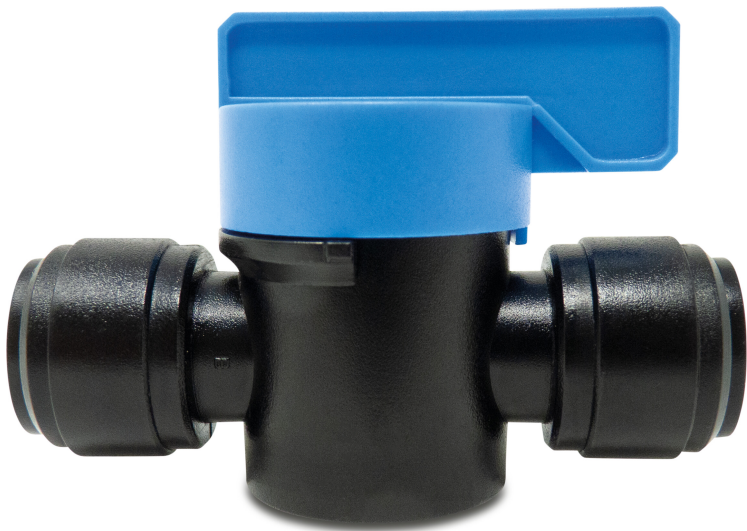

# Kugelhahn POM 6 mm Einsteck 20bar Schwarz WRAS Typ Aquaspeed (7029845)

# TECHNISCHE DATEN

Farbe Schwarz

Typ Aquaspeed

Werkstoff POM

Zulassung WRAS

Material Dichtung EPDM

Anschluss Einsteck

Temperaturbereich -20°C - 100°C