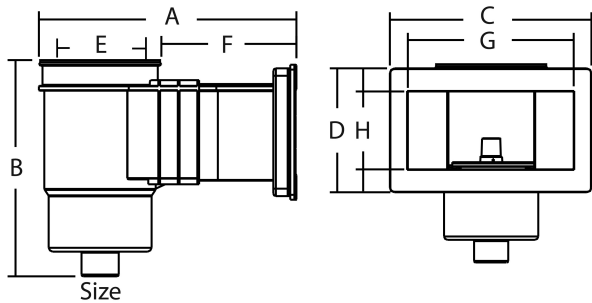

Flotide Skimmer ABS 1 1/2" Innengewinde Weiß rechteckig Typ Standard (0181011)

FLOTIDE

TECHNISCHE DATEN

Farbe	Weiß
Typ	Standard
Werkstoff	ABS/Edelstahl
Geeignet für	Folienbecken
Modell	rechteckig
Anschluss	Innengewinde
Länge	412 mm
Breite	355 mm
Maß	1 1/2"

ABMESSUNGEN

A	412 mm
B	349 mm
C	355 mm
D	218 mm
E	173 mm
F	218 mm

G 292 mm

H 137 mm

PRODUKTINFORMATIONEN

ABS, weiß

Generiert am: 23.05.2026

bevo Vertriebs GmbH
Industriestraße 18
32602 VLOTHO-EXTER
Deutschland
+49 (0) 5228 959 0
info@bevo.com
<http://www.bevo.com>