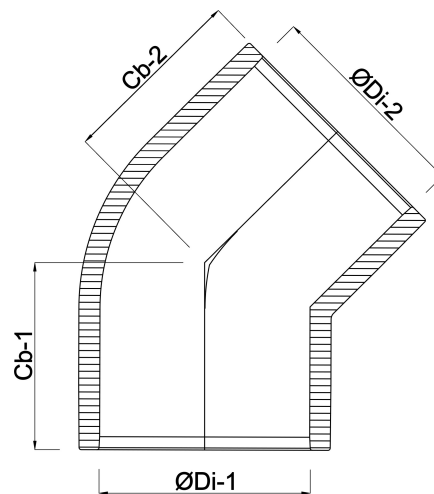

Profec Winkel 45° PVC-U 63 mm Klebemuffe 16bar Grau (0110134)

TECHNISCHE DATEN

Farbe Grau

Werkstoff PVC-U

Anschluss Klebemuffe

Maß 63 mm

Arbeitsdruck 16 bar

ABMESSUNGEN

Cb-1 150 mm

Cb-2 150 mm

ØDi-1 63 mm

ØDi-2 63 mm

Generiert am: 13.03.2026

bevo Vertriebs GmbH
Industriestraße 18
32602 VLOTHO-EXTER
Deutschland
+49 (0) 5228 959 0

info@bevo.com
<http://www.bevo.com>