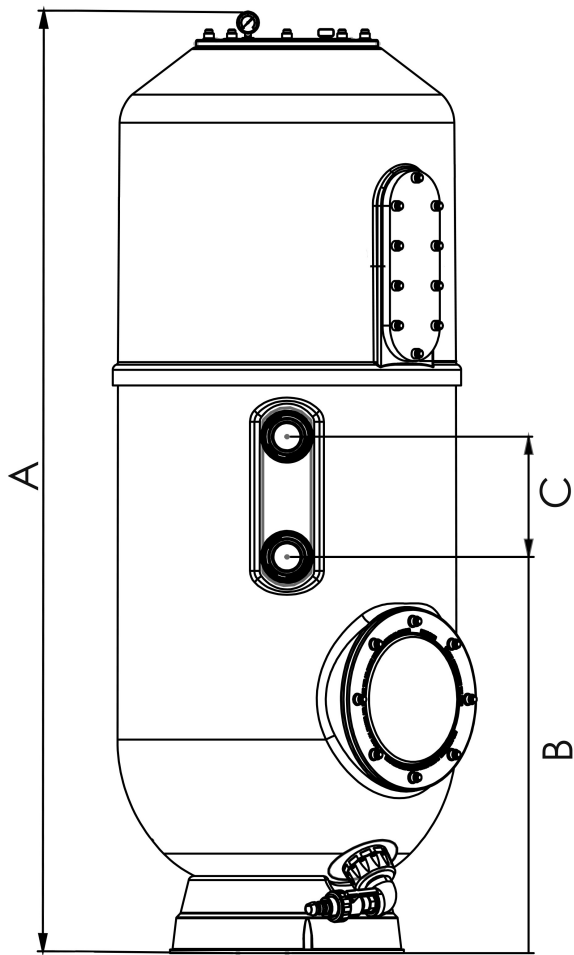

Norsup Hochschicht Filter Polyester glasfaserverstärkt 2" Klebemuffe Grau Typ Pro 950 (7043134)

 **NORSUP 3** YEARS WARRANTY
10 YEARS TANK

TECHNISCHE DATEN

Farbe	Grau
Werkstoff	Polyester glasfaserverstärkt
Anschluss	Klebemuffe
Typ	Pro 950
Kapazität	36 m ³ /h
Maß	2"
Durchmesser	950 mm
Gewicht	110 kg
Sandmenge	950 kg
Filterfläche	0.71 m ²
Max. Poolvol.	180 m ³

ABMESSUNGEN

A	1860 mm
B	760 mm
C	230 mm

PRODUKTINFORMATIONEN

Der Norsup-Tiefbettfilter besteht aus robustem, glasfaserverstärktem Polyester mit einer witterungsbeständigen Gelbeschichtung. Er ist mit einem großen transparenten Methacrylatdeckel, großen Sand- und Wasserabläufen und einer ozonbeständigen Innenbeschichtung ausgestattet. Dieser Norsup-Filter bietet höchste Qualität.

Merkmale:

- Durchmesser 400 mm und 25 mm dicker Methacrylatdeckel für hohe mechanische und chemische Beständigkeit
- Großer Sandablauf von 2 ½" und Wasserablauf von 1 ¼"
- Ozonbeständige Innenbeschichtung
- EN16713 & UNI10637:2024-konform
- 10 Jahre Garantie auf den Tank