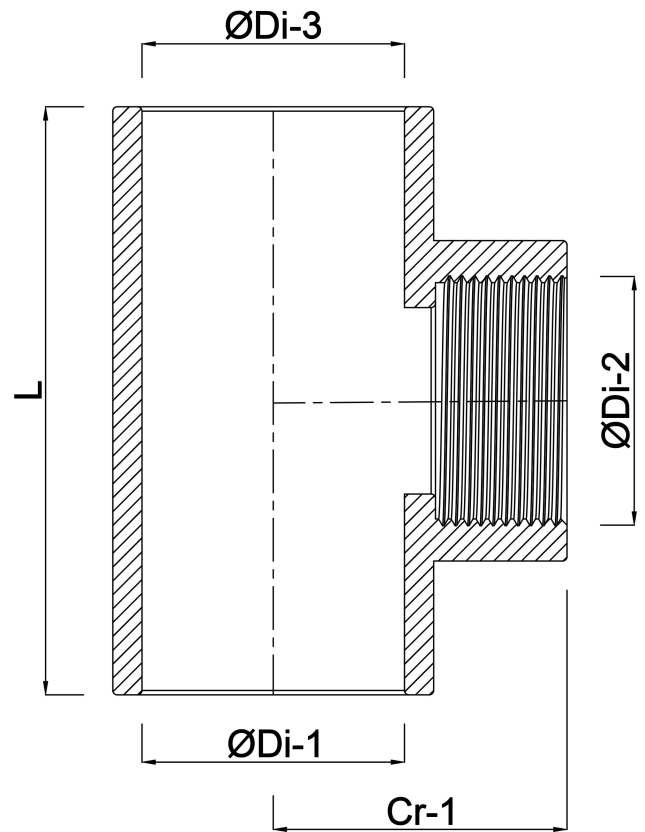

**Profec T-Stück 90° PVC-U 63  
mm x 1/2" x 63 mm Klebemuffe  
x Innengewinde x Klebemuffe  
10bar Grau (0100145)**

# TECHNISCHE DATEN

|              |  |
|--------------|--|
| Farbe        | Grau                                   |
| Werkstoff    | PVC-U                                  |
| Anschluss    | Klebemuffe x Innengewinde x Klebemuffe |
| Arbeitsdruck | 10 bar                                 |
| Maß          | 63 mm x 1/2" x 63 mm                   |

# ABMESSUNGEN

|       |        |
|-------|--------|
| Cr-1  | 65 mm  |
| F-2   | 14 mm  |
| L     | 144 mm |
| P-1   | 38 mm  |
| P-3   | 38 mm  |
| ØDi-1 | 63 mm  |
| ØDi-2 | 1/2 "  |
| ØDi-3 | 63 mm  |
| β     | 90 °   |