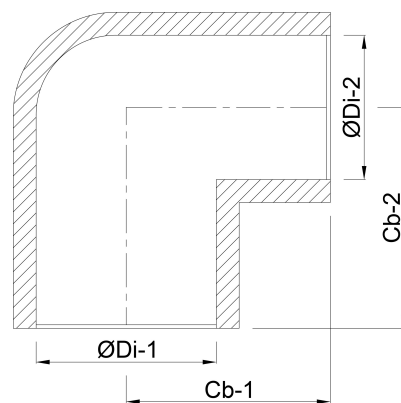

Profec Winkel 90° PVC-U 280 mm Klebemuffe 10bar Grau (0100012)

TECHNISCHE DATEN

Farbe Grau

Werkstoff PVC-U

Anschluss Klebemuffe

Maß 280 mm

Arbeitsdruck 10 bar

ABMESSUNGEN

Cb-1 357 mm

Cb-2 357 mm

ØDi-1 280 mm

ØDi-2 280 mm

β 90 °

Generiert am: 13.03.2026

bevo Vertriebs GmbH
Industriestraße 18
32602 VLOTHO-EXTER

Deutschland
+49 (0) 5228 959 0
info@bevo.com
<http://www.bevo.com>