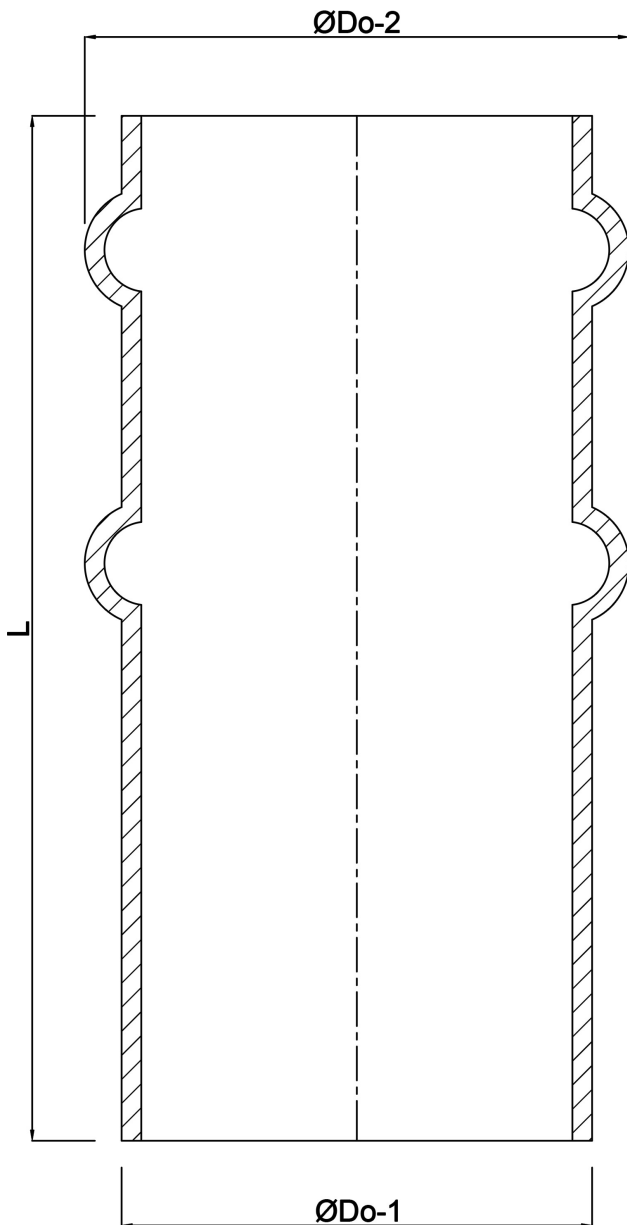

**Schlauchtülle Stahl 150 mm x
154 mm x 2 mm
Stumpfschweißung x
Schlauchtülle Schwarz
(0200705)**

TECHNISCHE DATEN

Farbe	Schwarz
Werkstoff	Stahl
Anschluss	Stumpfschweißung x Schlauchtülle
Wandstärke	2 mm
Maß	150 mm x 154 mm

ABMESSUNGEN

L	200 mm
Nq-2	2
ØDo-1	150 mm
ØDo-2	154 mm

Generiert am: 25.05.2026

bevo Vertriebs GmbH
Industriestraße 18
32602 VLOTHO-EXTER
Deutschland
+49 (0) 5228 959 0
info@bevo.com
<http://www.bevo.com>