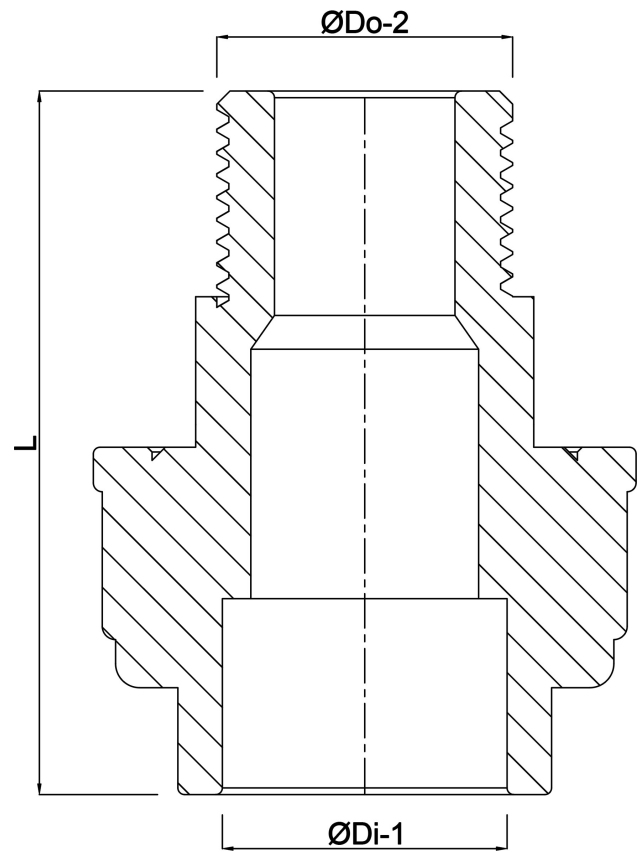

VDL Verschraubung PVC-U 1 1/2" x 50 mm Außengewinde x Klebemuffe 16bar Grau (7010922)

VL Van de Lande

TECHNISCHE DATEN

Farbe	Grau
Werkstoff	PVC-U
Material Dichtung	EPDM
Anschluss	Außengewinde x Klebemuffe
Maß	1 1/2" x 50 mm
Arbeitsdruck	16 bar

ABMESSUNGEN

F-2	23 mm
Hi-1	31 mm
L	97 mm
ØDi-1	50 mm
ØDo-2	1 1/2 "

Generiert am: 24.05.2026

bevo Vertriebs GmbH
Industriestraße 18
32602 VLOTHO-EXTER
Deutschland
+49 (0) 5228 959 0
info@bevo.com
<http://www.bevo.com>